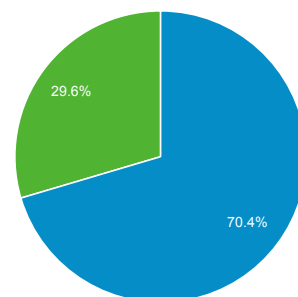

1 oct. 2012 - 31 dic. 2012

Visión general de audiencia

Todas las sesiones
100,00 %

Visión general

Sesiones
816.672

Usuarios
281.707

Número de páginas vistas
2.582.013

Páginas/sesión
3,16

Duración media de la sesión
00:03:48

Porcentaje de rebote
45,55 %

% de nuevas sesiones
29,56 %

■ Returning Visitor ■ New Visitor

Idioma	Sesiones	% Sesiones
1. es	671.386	82,21 %
2. es-es	87.343	10,69 %
3. es-419	28.956	3,55 %
4. en-us	11.573	1,42 %
5. en	4.982	0,61 %
6. es-ar	3.672	0,45 %
7. es-mx	3.656	0,45 %
8. es-la	1.610	0,20 %
9. es-co	1.414	0,17 %
10. es-us	610	0,07 %