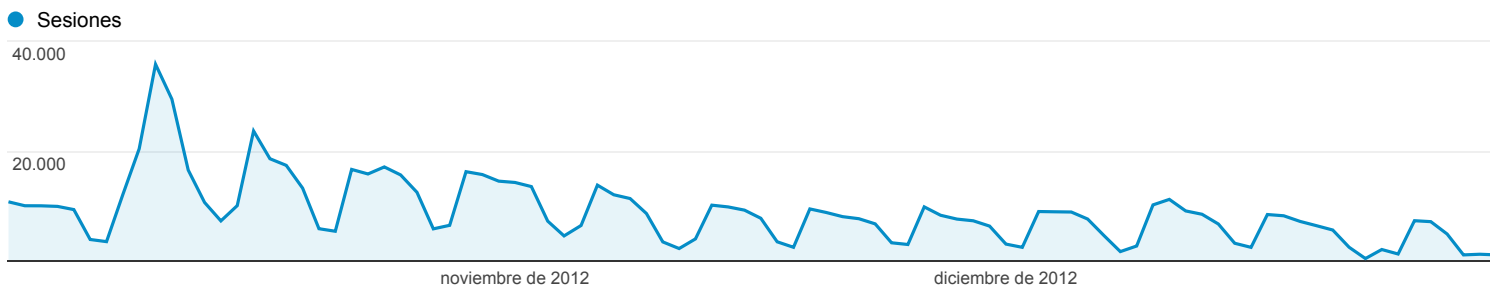

1 oct. 2012 - 31 dic. 2012

Visión general de audiencia

Todas las sesiones
100,00 %

Visión general

Sesiones
816.672

Usuarios
281.707

Número de páginas vistas
2.582.013

Páginas/sesión
3,16

Duración media de la sesión
00:03:48

Porcentaje de rebote
45,55 %

% de nuevas sesiones
29,56 %

■ Returning Visitor ■ New Visitor

Idioma	Sesiones	% Sesiones
1. es	671.386	82,21 %
2. es-es	87.343	10,69 %
3. es-419	28.956	3,55 %
4. en-us	11.573	1,42 %
5. en	4.982	0,61 %
6. es-ar	3.672	0,45 %
7. es-mx	3.656	0,45 %
8. es-la	1.610	0,20 %
9. es-co	1.414	0,17 %
10. es-us	610	0,07 %