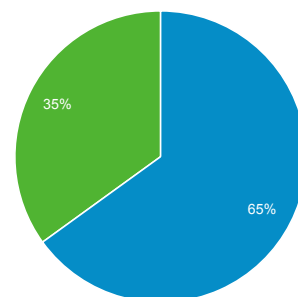

1 ene. 2013 - 30 jun. 2013

Visión general de audiencia

Todas las sesiones
100,00 %

Visión general

Sesiones
1.310.130

Usuarios
505.322

Número de páginas vistas
3.578.416

Páginas/sesión
2,73

Duración media de la sesión
00:03:05

Porcentaje de rebote
51,55 %

% de nuevas sesiones
34,95 %

Returning Visitor New Visitor

Idioma	Sesiones	% Sesiones
1. es	1.038.186	79,24 %
2. es-es	163.565	12,48 %
3. es-419	42.942	3,28 %
4. en-us	28.036	2,14 %
5. en	12.771	0,97 %
6. es-mx	6.437	0,49 %
7. es-ar	4.994	0,38 %
8. es-us	4.750	0,36 %
9. es-co	2.806	0,21 %
10. es-la	1.820	0,14 %