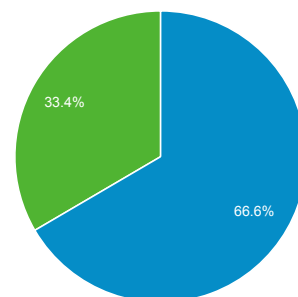

1 jul. 2013 - 31 dic. 2013

Visión general de audiencia

Todas las sesiones
100,00 %

Visión general

Sesiones
1.012.353

Usuarios
380.522

Número de páginas vistas
3.223.638

Páginas/sesión
3,18

Duración media de la sesión
00:03:43

Porcentaje de rebote
47,43 %

% de nuevas sesiones
33,41 %

■ Returning Visitor ■ New Visitor

Idioma	Sesiones	% Sesiones
1. es	748.426	73,93 %
2. es-es	149.721	14,79 %
3. es-419	47.500	4,69 %
4. en-us	24.641	2,43 %
5. en	16.686	1,65 %
6. es-us	9.923	0,98 %
7. es-mx	5.047	0,50 %
8. es-ar	2.959	0,29 %
9. es-co	2.677	0,26 %
10. es-la	1.810	0,18 %