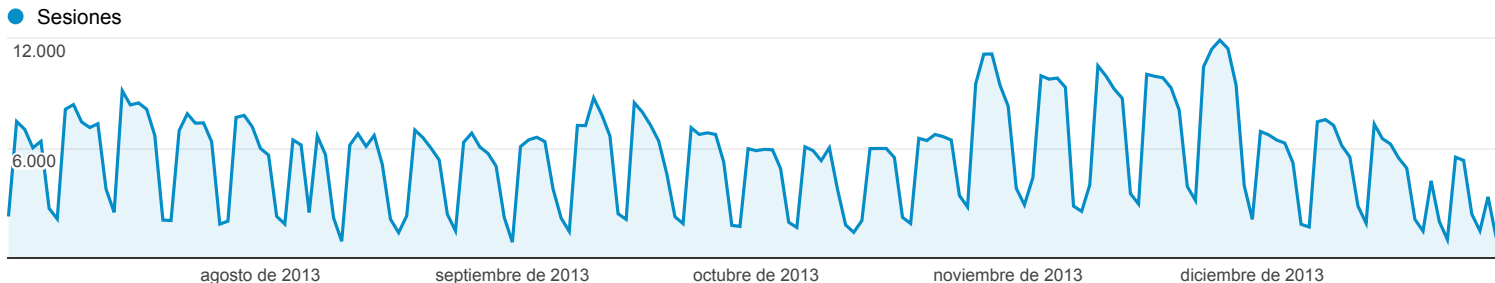

1 jul. 2013 - 31 dic. 2013

Visión general de audiencia

Todas las sesiones
100,00 %

Visión general

Sesiones
1.012.353

Usuarios
380.522

Número de páginas vistas
3.223.638

Páginas/sesión
3,18

Duración media de la sesión
00:03:43

Porcentaje de rebote
47,43 %

% de nuevas sesiones
33,41 %

■ Returning Visitor ■ New Visitor

Idioma	Sesiones	% Sesiones
1. es	748.426	73,93 %
2. es-es	149.721	14,79 %
3. es-419	47.500	4,69 %
4. en-us	24.641	2,43 %
5. en	16.686	1,65 %
6. es-us	9.923	0,98 %
7. es-mx	5.047	0,50 %
8. es-ar	2.959	0,29 %
9. es-co	2.677	0,26 %
10. es-la	1.810	0,18 %