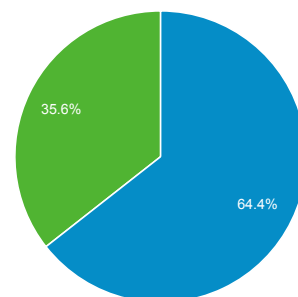

## Visión general de audiencia

Todas las sesiones  
100,00 %

### Visión general

Sesiones  
**1.056.503**

Usuarios  
**419.799**

Número de páginas vistas  
**3.002.088**

Páginas/sesión  
**2,84**

Duración media de la sesión  
**00:03:21**

Porcentaje de rebote  
**51,65 %**

% de nuevas sesiones  
**35,57 %**

Returning Visitor New Visitor

Idioma	Sesiones	% Sesiones
1. es	723.415	68,47 %
2. es-es	163.350	15,46 %
3. es-419	78.777	7,46 %
4. en-us	29.481	2,79 %
5. en	23.550	2,23 %
6. es-us	19.236	1,82 %
7. es-mx	6.203	0,59 %
8. es-co	3.534	0,33 %
9. es-ar	2.856	0,27 %
10. es-la	2.040	0,19 %