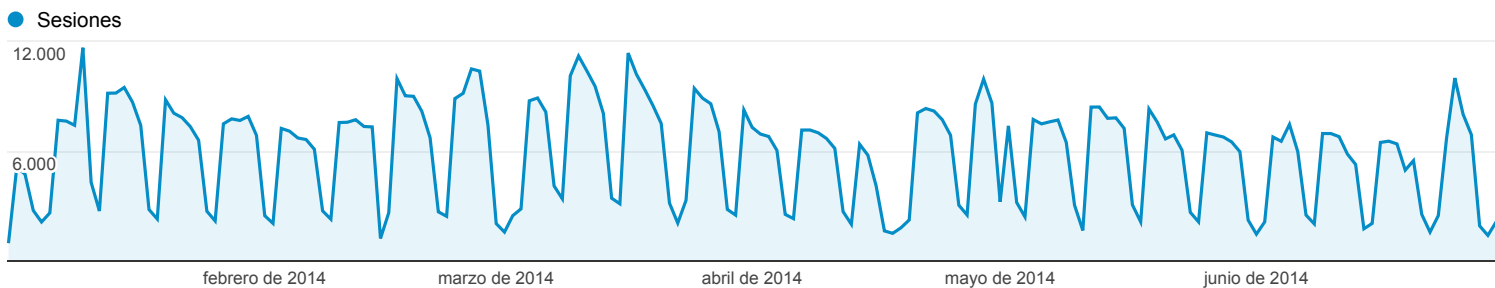

## Visión general de audiencia

Todas las sesiones  
100,00 %

### Visión general

Sesiones  
**1.056.503**

Usuarios  
**419.799**

Número de páginas vistas  
**3.002.088**

Páginas/sesión  
**2,84**

Duración media de la sesión  
**00:03:21**

Porcentaje de rebote  
**51,65 %**

% de nuevas sesiones  
**35,57 %**

Returning Visitor New Visitor

Idioma	Sesiones	% Sesiones
1. es	723.415	68,47 %
2. es-es	163.350	15,46 %
3. es-419	78.777	7,46 %
4. en-us	29.481	2,79 %
5. en	23.550	2,23 %
6. es-us	19.236	1,82 %
7. es-mx	6.203	0,59 %
8. es-co	3.534	0,33 %
9. es-ar	2.856	0,27 %
10. es-la	2.040	0,19 %