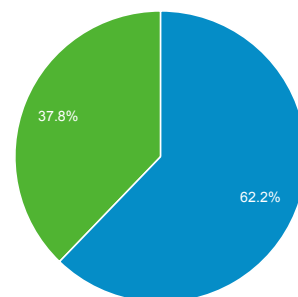

## Visión general de audiencia

Todas las sesiones  
100,00 %

### Visión general

Sesiones  
**951.806**

Usuarios  
**402.852**

Número de páginas vistas  
**2.419.979**

Páginas/sesión  
**2,54**

Duración media de la sesión  
**00:02:51**

Porcentaje de rebote  
**54,87 %**

% de nuevas sesiones  
**37,78 %**

■ Returning Visitor ■ New Visitor

Idioma	Sesiones	% Sesiones
1. es	593.338	62,34 %
2. es-es	153.053	16,08 %
3. es-419	113.346	11,91 %
4. en	26.397	2,77 %
5. es-us	25.245	2,65 %
6. en-us	21.449	2,25 %
7. es-mx	7.157	0,75 %
8. es-co	3.355	0,35 %
9. es-ar	3.056	0,32 %
10. es-la	1.443	0,15 %