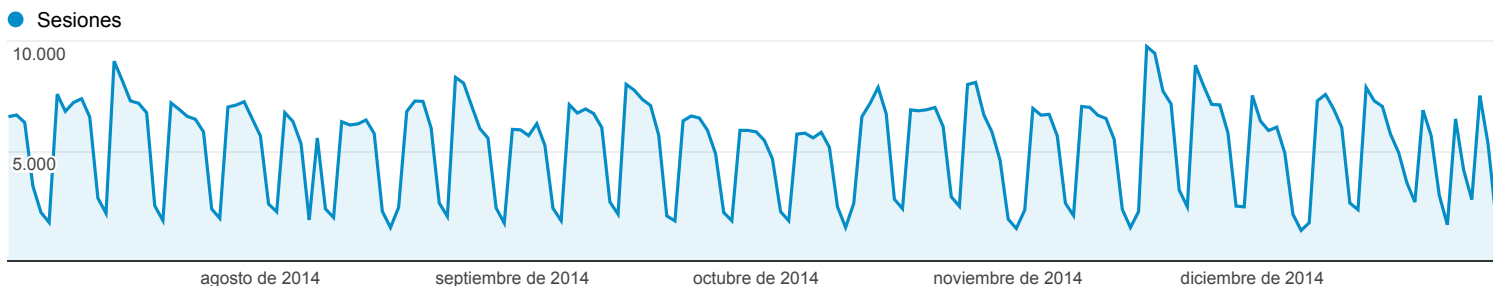

1 jul. 2014 - 31 dic. 2014

## Visión general de audiencia

Todas las sesiones  
100,00 %

### Visión general

Sesiones  
**951.806**

Usuarios  
**402.852**

Número de páginas vistas  
**2.419.979**

Páginas/sesión  
**2,54**

Duración media de la sesión  
**00:02:51**

Porcentaje de rebote  
**54,87 %**

% de nuevas sesiones  
**37,78 %**

■ Returning Visitor ■ New Visitor

Idioma	Sesiones	% Sesiones
1. es	593.338	62,34 %
2. es-es	153.053	16,08 %
3. es-419	113.346	11,91 %
4. en	26.397	2,77 %
5. es-us	25.245	2,65 %
6. en-us	21.449	2,25 %
7. es-mx	7.157	0,75 %
8. es-co	3.355	0,35 %
9. es-ar	3.056	0,32 %
10. es-la	1.443	0,15 %