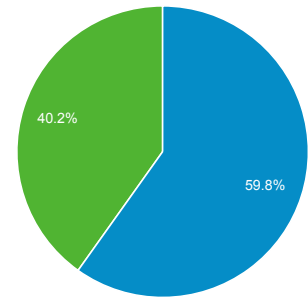

1 ene. 2015 - 30 jun. 2015

Visión general de audiencia

Todas las sesiones
100,00 %

Visión general

Sesiones
992.092

Usuarios
439.941

Número de páginas vistas
2.388.133

Páginas/sesión
2,41

Duración media de la sesión
00:02:39

Porcentaje de rebote
56,60 %

% de nuevas sesiones
40,13 %

■ Returning Visitor ■ New Visitor

Idioma	Sesiones	% Sesiones
1. es	597.175	60,19 %
2. es-es	158.066	15,93 %
3. es-419	140.703	14,18 %
4. es-us	31.603	3,19 %
5. en-us	22.526	2,27 %
6. en	19.730	1,99 %
7. es-mx	9.309	0,94 %
8. es-co	4.130	0,42 %
9. es-ar	2.637	0,27 %
10. es-la	1.460	0,15 %