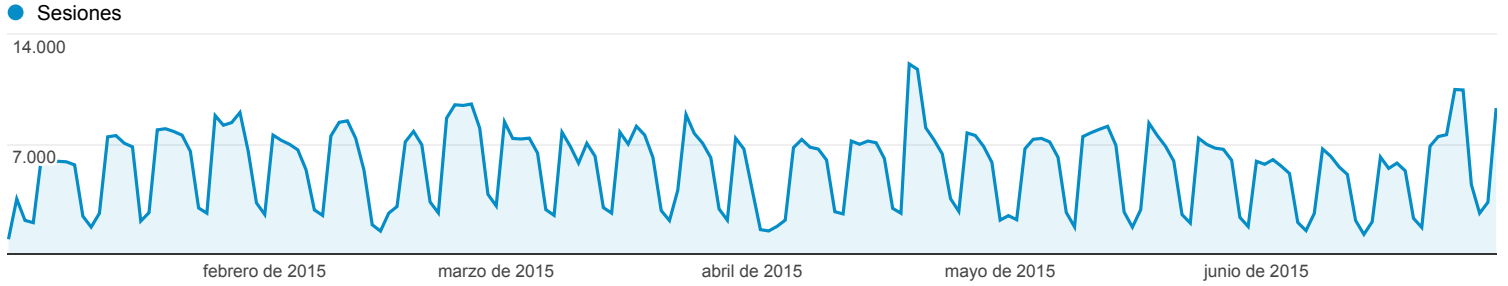

1 ene. 2015 - 30 jun. 2015

Visión general de audiencia

Todas las sesiones
100,00 %

Visión general

Sesiones
992.092

Usuarios
439.941

Número de páginas vistas
2.388.133

Páginas/sesión
2,41

Duración media de la sesión
00:02:39

Porcentaje de rebote
56,60 %

% de nuevas sesiones
40,13 %

■ Returning Visitor ■ New Visitor

Idioma	Sesiones	% Sesiones
1. es	597.175	60,19 %
2. es-es	158.066	15,93 %
3. es-419	140.703	14,18 %
4. es-us	31.603	3,19 %
5. en-us	22.526	2,27 %
6. en	19.730	1,99 %
7. es-mx	9.309	0,94 %
8. es-co	4.130	0,42 %
9. es-ar	2.637	0,27 %
10. es-la	1.460	0,15 %