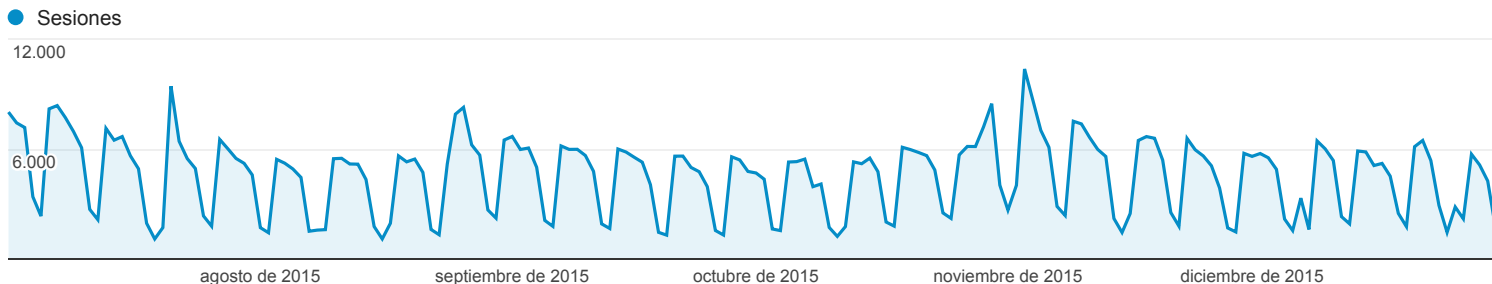

1 jul. 2015 - 31 dic. 2015

Visión general de audiencia

Todos los usuarios
100,00 % Sesiones

Visión general

Sesiones
834.155

Usuarios
352.579

Número de visitas a páginas
1.879.561

Páginas/sesión
2,25

Duración media de la sesión
00:02:31

Porcentaje de rebote
57,56 %

% de nuevas sesiones
36,80 %

Returning Visitor New Visitor

Idioma	Sesiones	% Sesiones
1. es	485.489	58,20 %
2. es-419	144.077	17,27 %
3. es-es	128.390	15,39 %
4. es-us	26.448	3,17 %
5. en-us	15.688	1,88 %
6. en	13.613	1,63 %
7. es-mx	7.972	0,96 %
8. es-co	4.651	0,56 %
9. es-la	2.109	0,25 %
10. es-ar	1.858	0,22 %