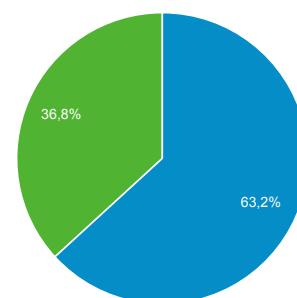

1 jul. 2015 - 31 dic. 2015

Visión general de audiencia

Todos los usuarios
100,00 % Sesiones

Visión general

Sesiones
834.155

Usuarios
352.579

Número de visitas a páginas
1.879.561

Páginas/sesión
2,25

Duración media de la sesión
00:02:31

Porcentaje de rebote
57,56 %

% de nuevas sesiones
36,80 %

Returning Visitor New Visitor

Idioma	Sesiones	% Sesiones
1. es	485.489	58,20 %
2. es-419	144.077	17,27 %
3. es-es	128.390	15,39 %
4. es-us	26.448	3,17 %
5. en-us	15.688	1,88 %
6. en	13.613	1,63 %
7. es-mx	7.972	0,96 %
8. es-co	4.651	0,56 %
9. es-la	2.109	0,25 %
10. es-ar	1.858	0,22 %