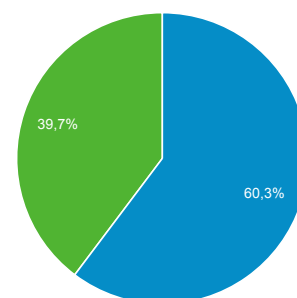

1 ene. 2016 - 30 jun. 2016

Visión general de audiencia

Todos los usuarios
100,00 % Sesiones

Visión general

Sesiones
979.811

Usuarios
434.724

Número de visitas a páginas
2.085.463

Páginas/sesión
2,13

Duración media de la sesión
00:02:23

Porcentaje de rebote
60,88 %

% de nuevas sesiones
39,72 %

Returning Visitor New Visitor

Idioma	Sesiones	% Sesiones
1. es	532.704	54,37 %
2. es-419	222.364	22,69 %
3. es-es	143.113	14,61 %
4. es-us	26.641	2,72 %
5. en-us	19.191	1,96 %
6. en	10.061	1,03 %
7. es-mx	8.770	0,90 %
8. es-co	7.635	0,78 %
9. es-ar	2.192	0,22 %
10. es-xl	1.682	0,17 %