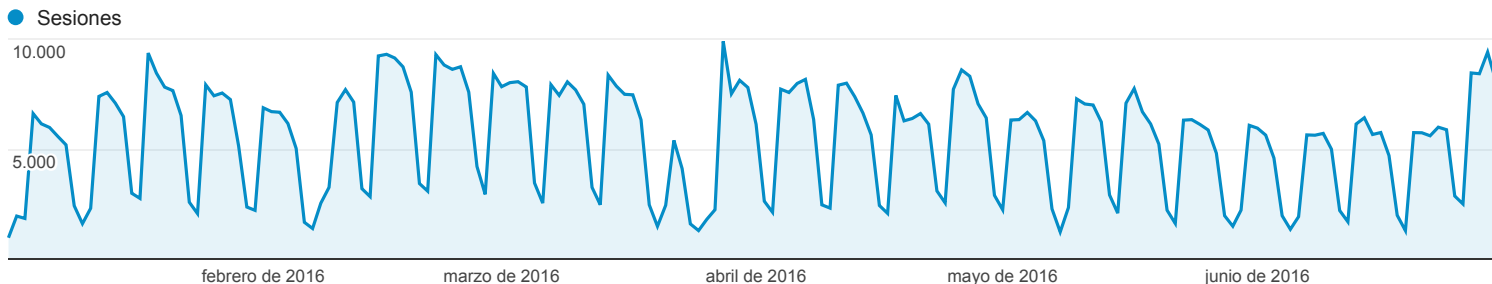

1 ene. 2016 - 30 jun. 2016

Visión general de audiencia

Todos los usuarios
100,00 % Sesiones

Visión general

Sesiones
979.811

Usuarios
434.724

Número de visitas a páginas
2.085.463

Páginas/sesión
2,13

Duración media de la sesión
00:02:23

Porcentaje de rebote
60,88 %

% de nuevas sesiones
39,72 %

Returning Visitor New Visitor

Idioma	Sesiones	% Sesiones
1. es	532.704	54,37 %
2. es-419	222.364	22,69 %
3. es-es	143.113	14,61 %
4. es-us	26.641	2,72 %
5. en-us	19.191	1,96 %
6. en	10.061	1,03 %
7. es-mx	8.770	0,90 %
8. es-co	7.635	0,78 %
9. es-ar	2.192	0,22 %
10. es-xl	1.682	0,17 %