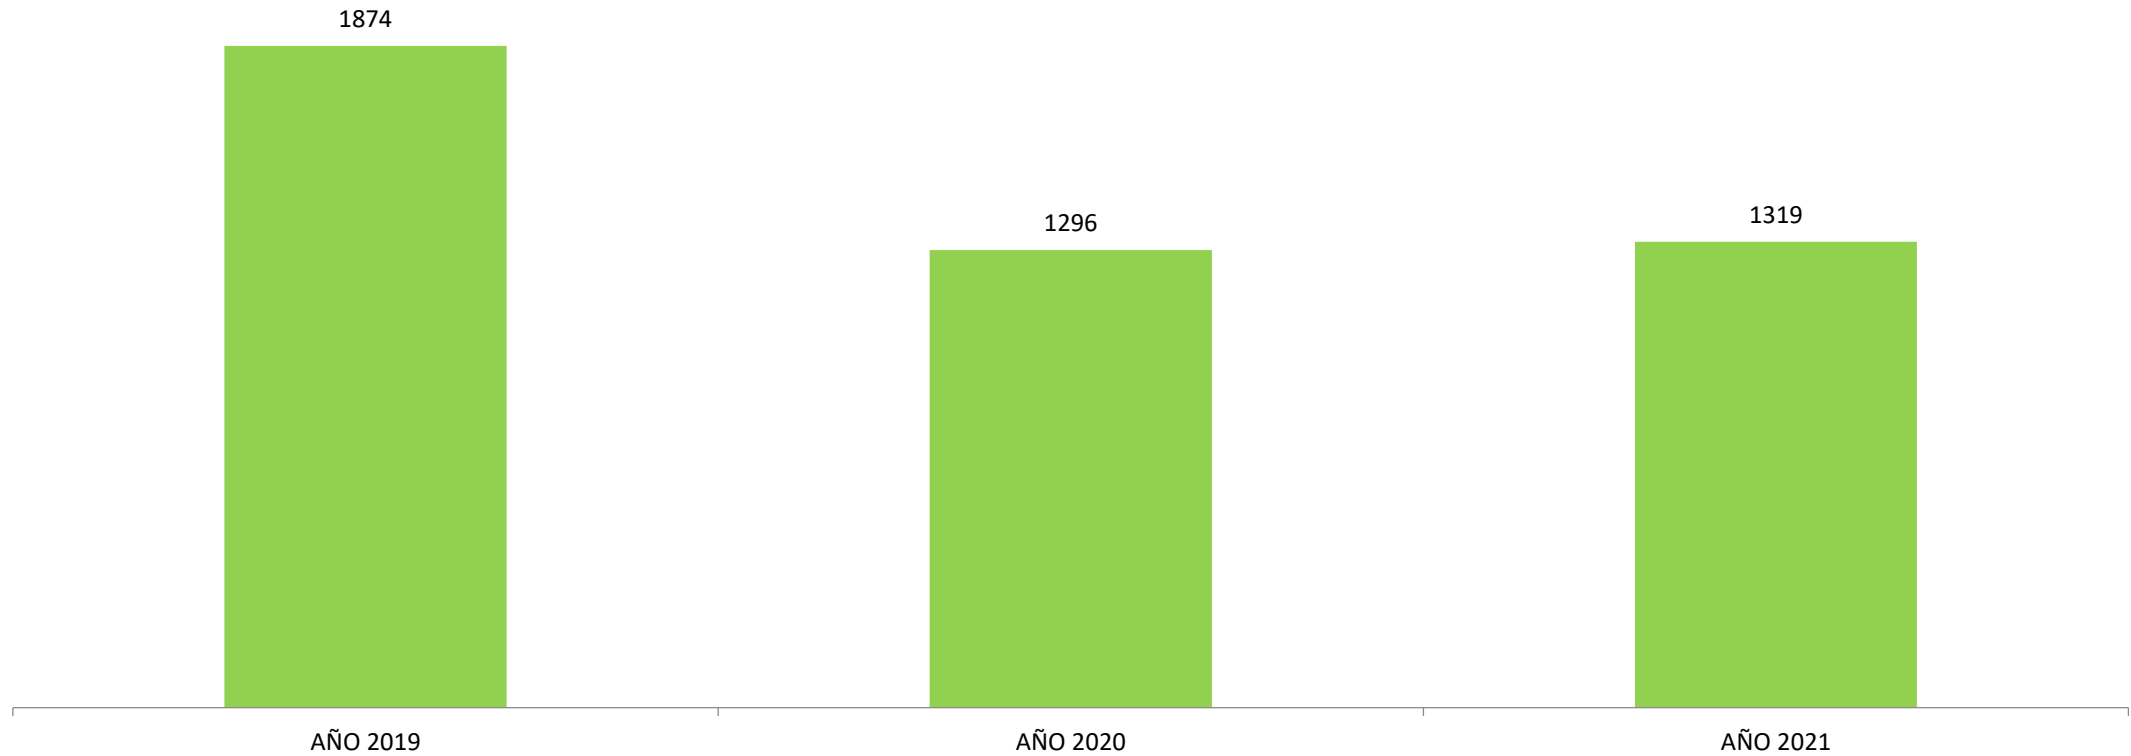

ACCIDENTALIDAD ABRIL 2021

NUMERO DE ACCIDENTES REPORTADOS ABRIL

Los accidentes reportados en Abril del 2021 presentaron un incremento del 2% (aprox.) con respecto al mismo periodo del año anterior .

ACCIDENTES MAS FRECUENTES AÑO 2021

■ AÑO 2020 ■ AÑO 2021

Durante el año 2021, el 96% de los accidentes fueron choques presentando un incremento del 5% con respecto al mismo periodo de 2020

ALCALDÍA DE
BARRANQUILLA