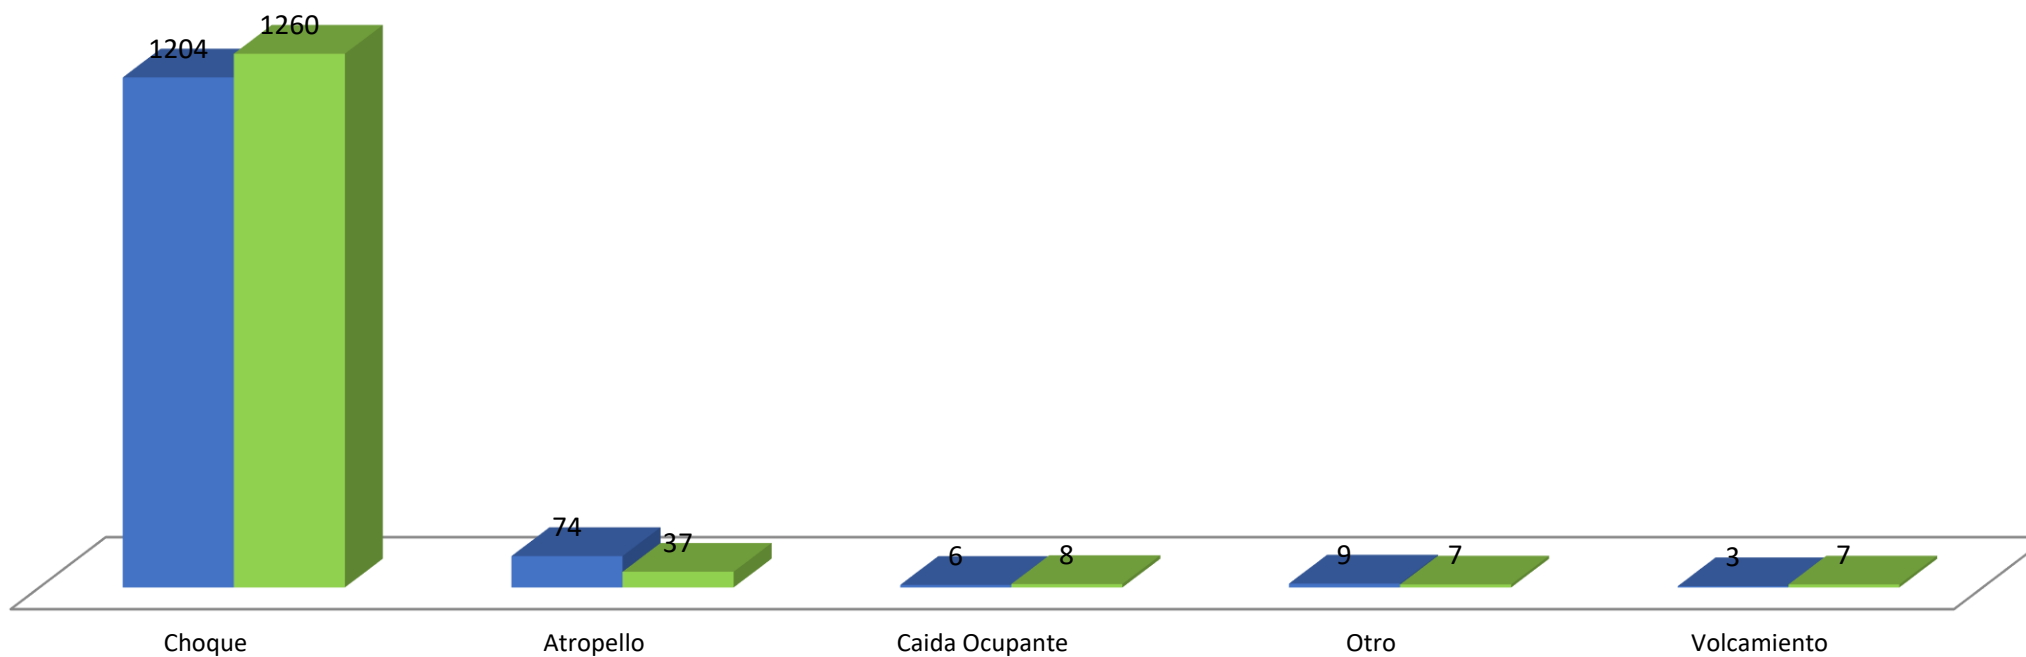

ACCIDENTALIDAD ABRIL 2021

NUMERO DE ACCIDENTES REPORTADOS ABRIL

Los accidentes reportados en Abril del 2021 presentaron un incremento del 2% (aprox.) con respecto al mismo periodo del año anterior .

ACCIDENTES MAS FRECUENTES AÑO 2021

■ AÑO 2020 ■ AÑO 2021

Durante el año 2021, el 96% de los accidentes fueron choques presentando un incremento del 5% con respecto al mismo periodo de 2020

ALCALDÍA DE
BARRANQUILLA