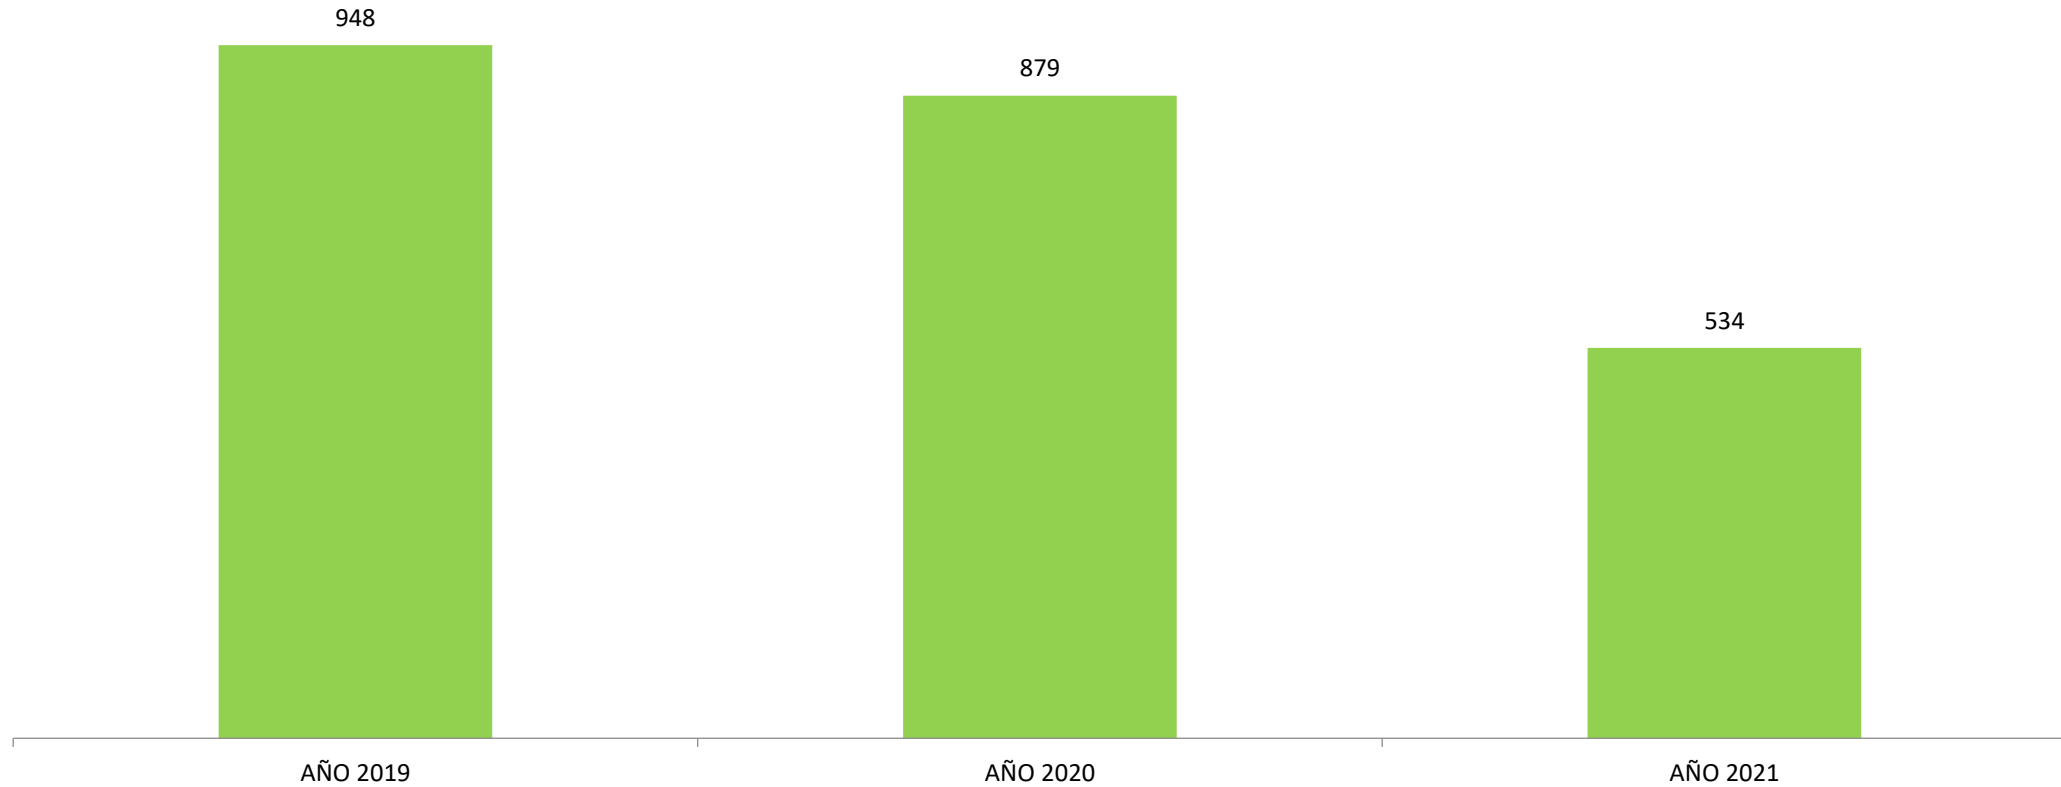

# ACCIDENTALIDAD FEBRERO 2021

### NUMERO DE ACCIDENTES REPORTADOS FEBRERO

Los accidentes reportados en Febrero del 2021 presentaron una disminución del 39% (aprox.) con respecto al mismo periodo del año anterior .

### ACCIDENTES MAS FRECUENTES AÑO 2021

■ AÑO 2020 ■ AÑO 2021

Durante el año 2021, el 96% de los accidentes fueron choques presentando una disminución del 37% con respecto al mismo periodo de 2020

ALCALDÍA DE  
**BARRANQUILLA**