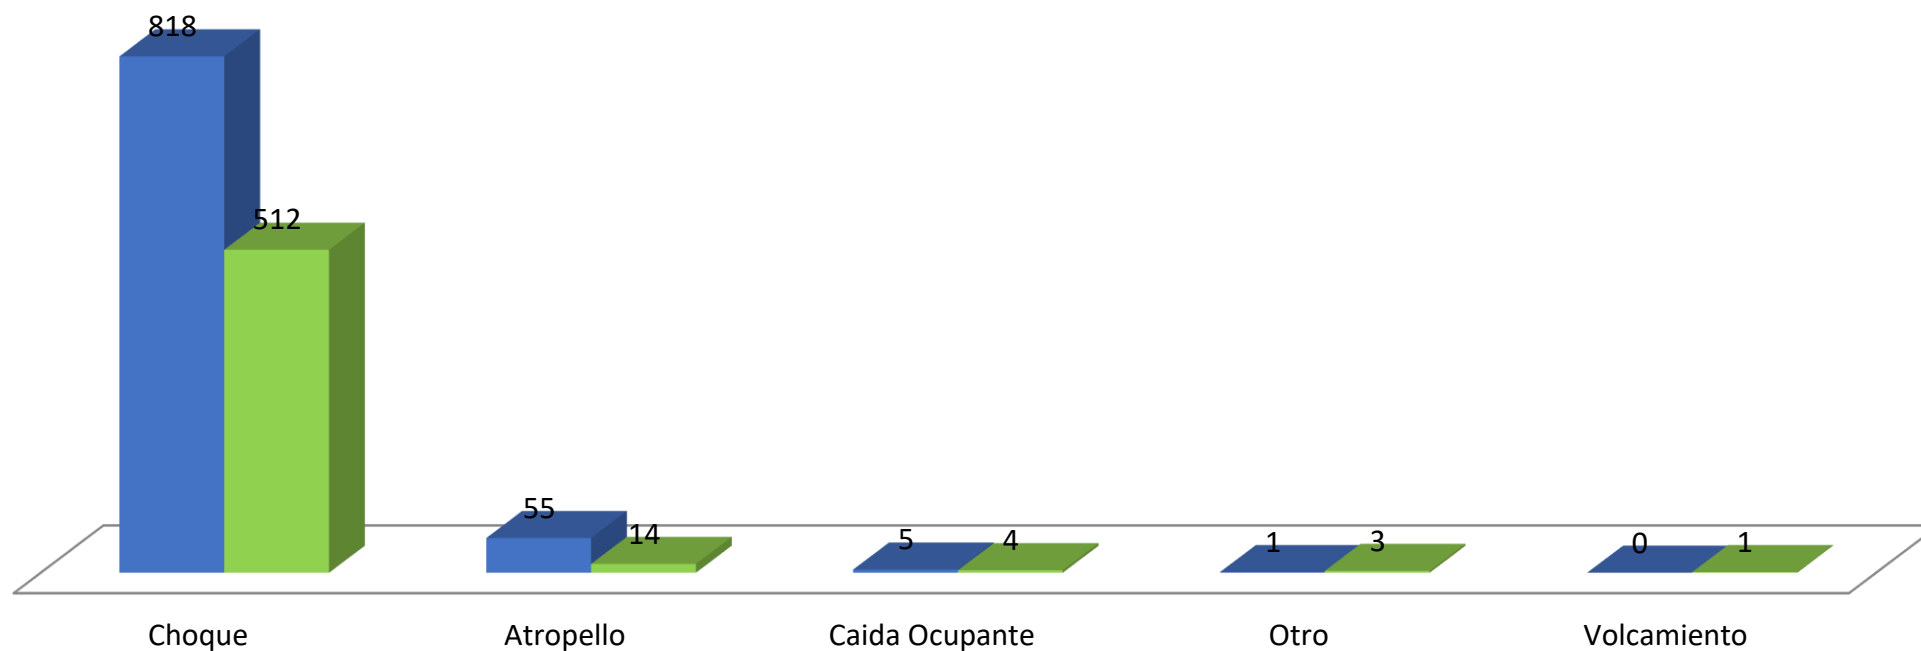

# ACCIDENTALIDAD FEBRERO 2021

### NUMERO DE ACCIDENTES REPORTADOS FEBRERO

Los accidentes reportados en Febrero del 2021 presentaron una disminución del 39% (aprox.) con respecto al mismo periodo del año anterior .

### ACCIDENTES MAS FRECUENTES AÑO 2021

■ AÑO 2020 ■ AÑO 2021

Durante el año 2021, el 96% de los accidentes fueron choques presentando una disminución del 37% con respecto al mismo periodo de 2020

ALCALDÍA DE  
**BARRANQUILLA**