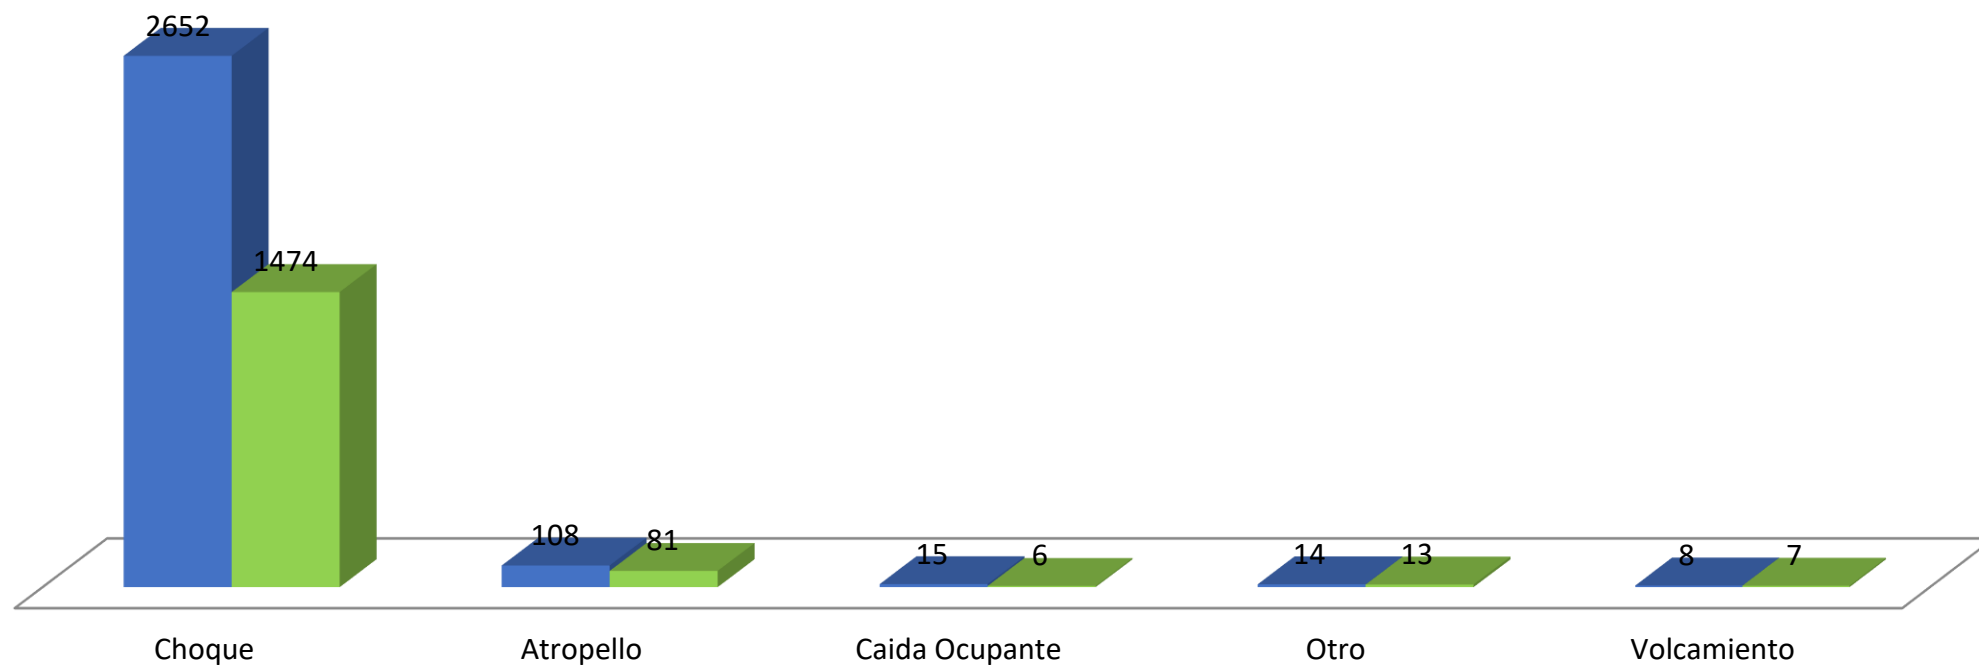

ACCIDENTALIDAD JUNIO 2020

NUMERO DE ACCIDENTES REPORTADOS JUNIO

Los accidentes reportados en Enero Y Junio del 2020 presentaron una disminución del 43% (aprox.) con respecto al mismo periodo del año anterior .

ACCIDENTES MAS FRECUENTES AÑO 2020

■ AÑO 2019 ■ AÑO 2020

Durante el año 2020, el 93% de los accidentes fueron choques presentando una disminución del 44% con respecto al mismo periodo de 2019

ALCALDÍA DE
BARRANQUILLA