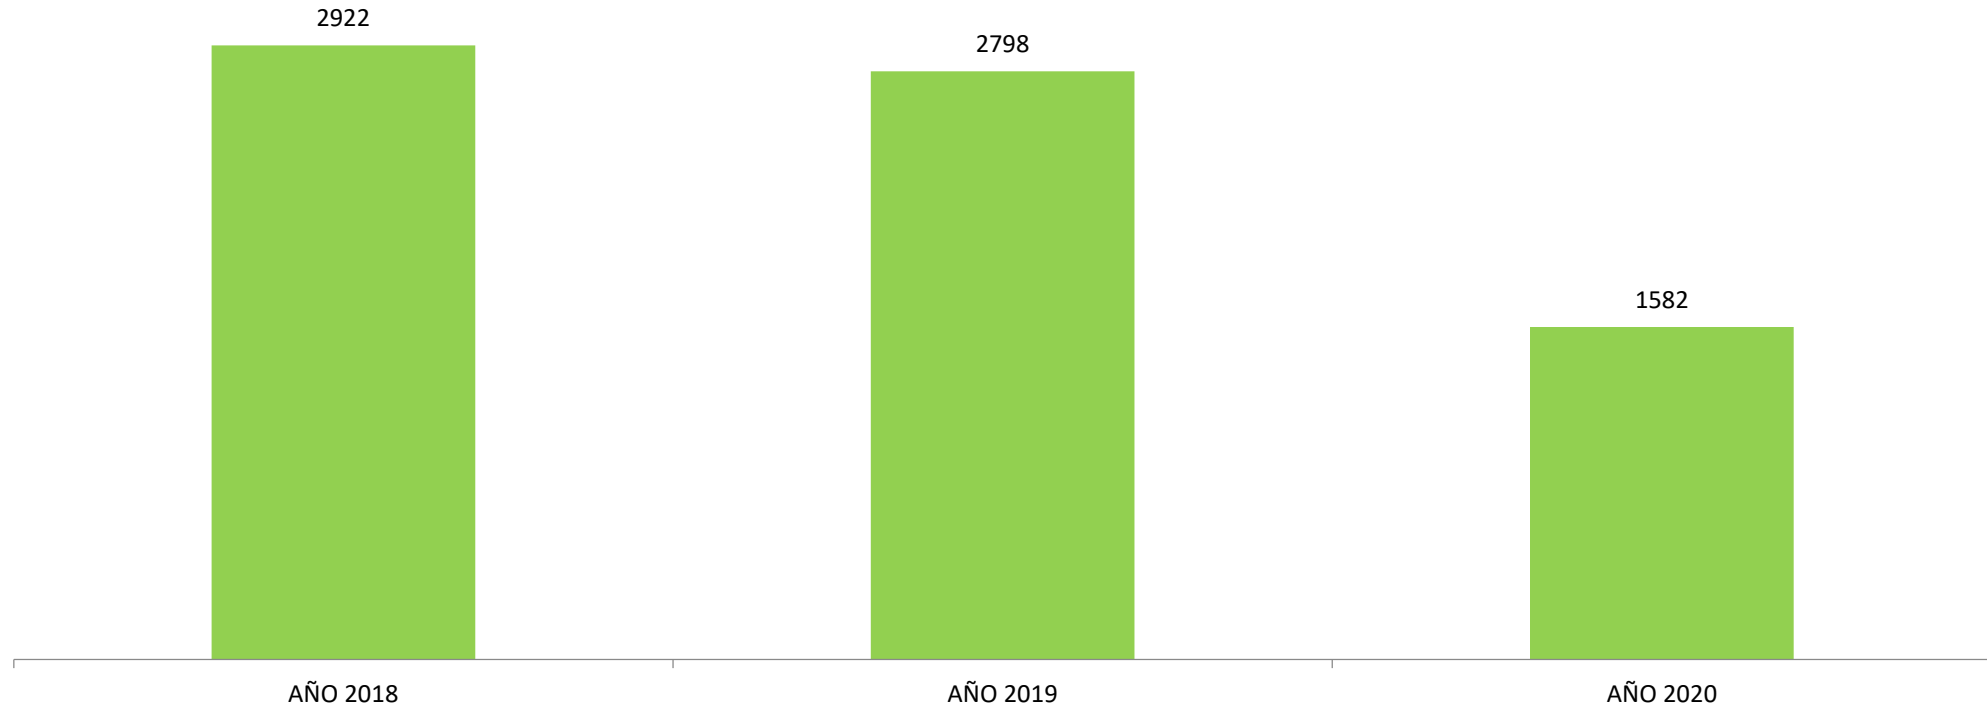

ACCIDENTALIDAD JUNIO 2020

NUMERO DE ACCIDENTES REPORTADOS JUNIO

Los accidentes reportados en Enero Y Junio del 2020 presentaron una disminución del 43% (aprox.) con respecto al mismo periodo del año anterior .

ACCIDENTES MAS FRECUENTES AÑO 2020

■ AÑO 2019 ■ AÑO 2020

Durante el año 2020, el 93% de los accidentes fueron choques presentando una disminución del 44% con respecto al mismo periodo de 2019

ALCALDÍA DE
BARRANQUILLA