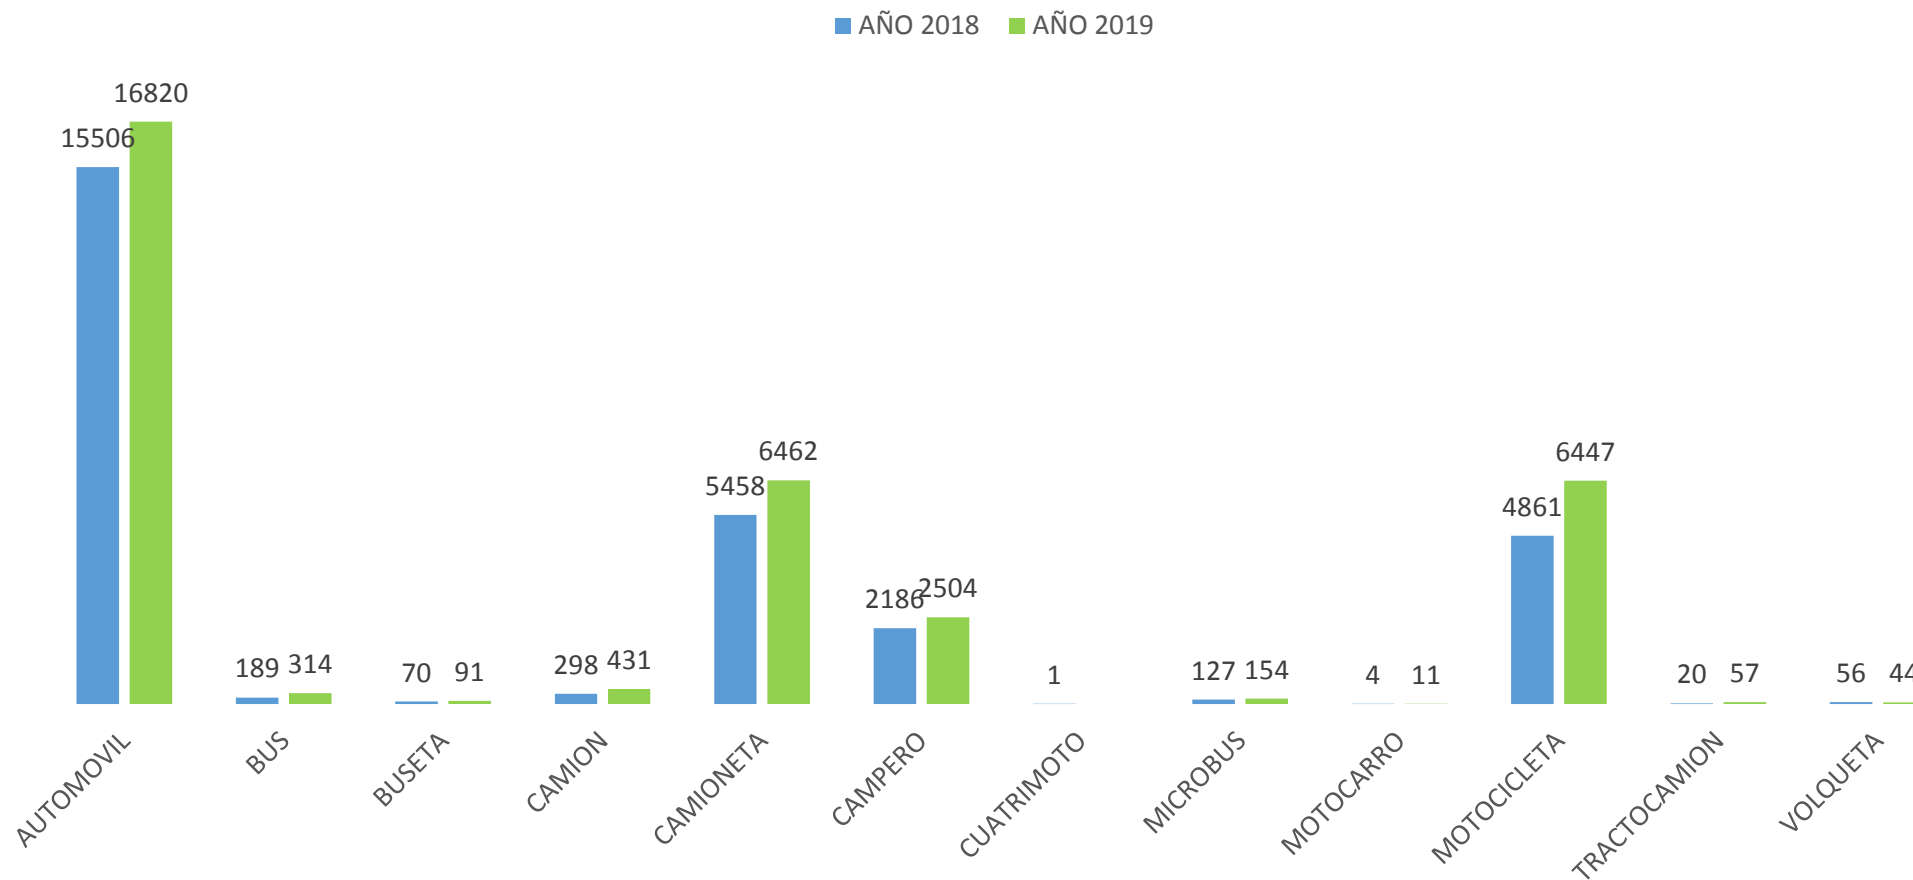

FISCALIZACION ELECTRONICA ABRIL 2019

COMPARENDOS ELECTRONICOS ABRIL (2018-2019)

■ ENERO ■ FEBRERO ■ MARZO ■ ABRIL

COMPARENDOS ELECTRONICOS POR TIPO DE VEHICULO (ABRIL) 2018-2019

COMPARENDOS ELECTRONICOS POR TIPO DE INFRACCION (ABRIL) 2018-2019

■ AÑO 2018 ■ AÑO 2019

CAMARAS QUE MAS GENERARON INFRACCIONES ABRIL- 2019