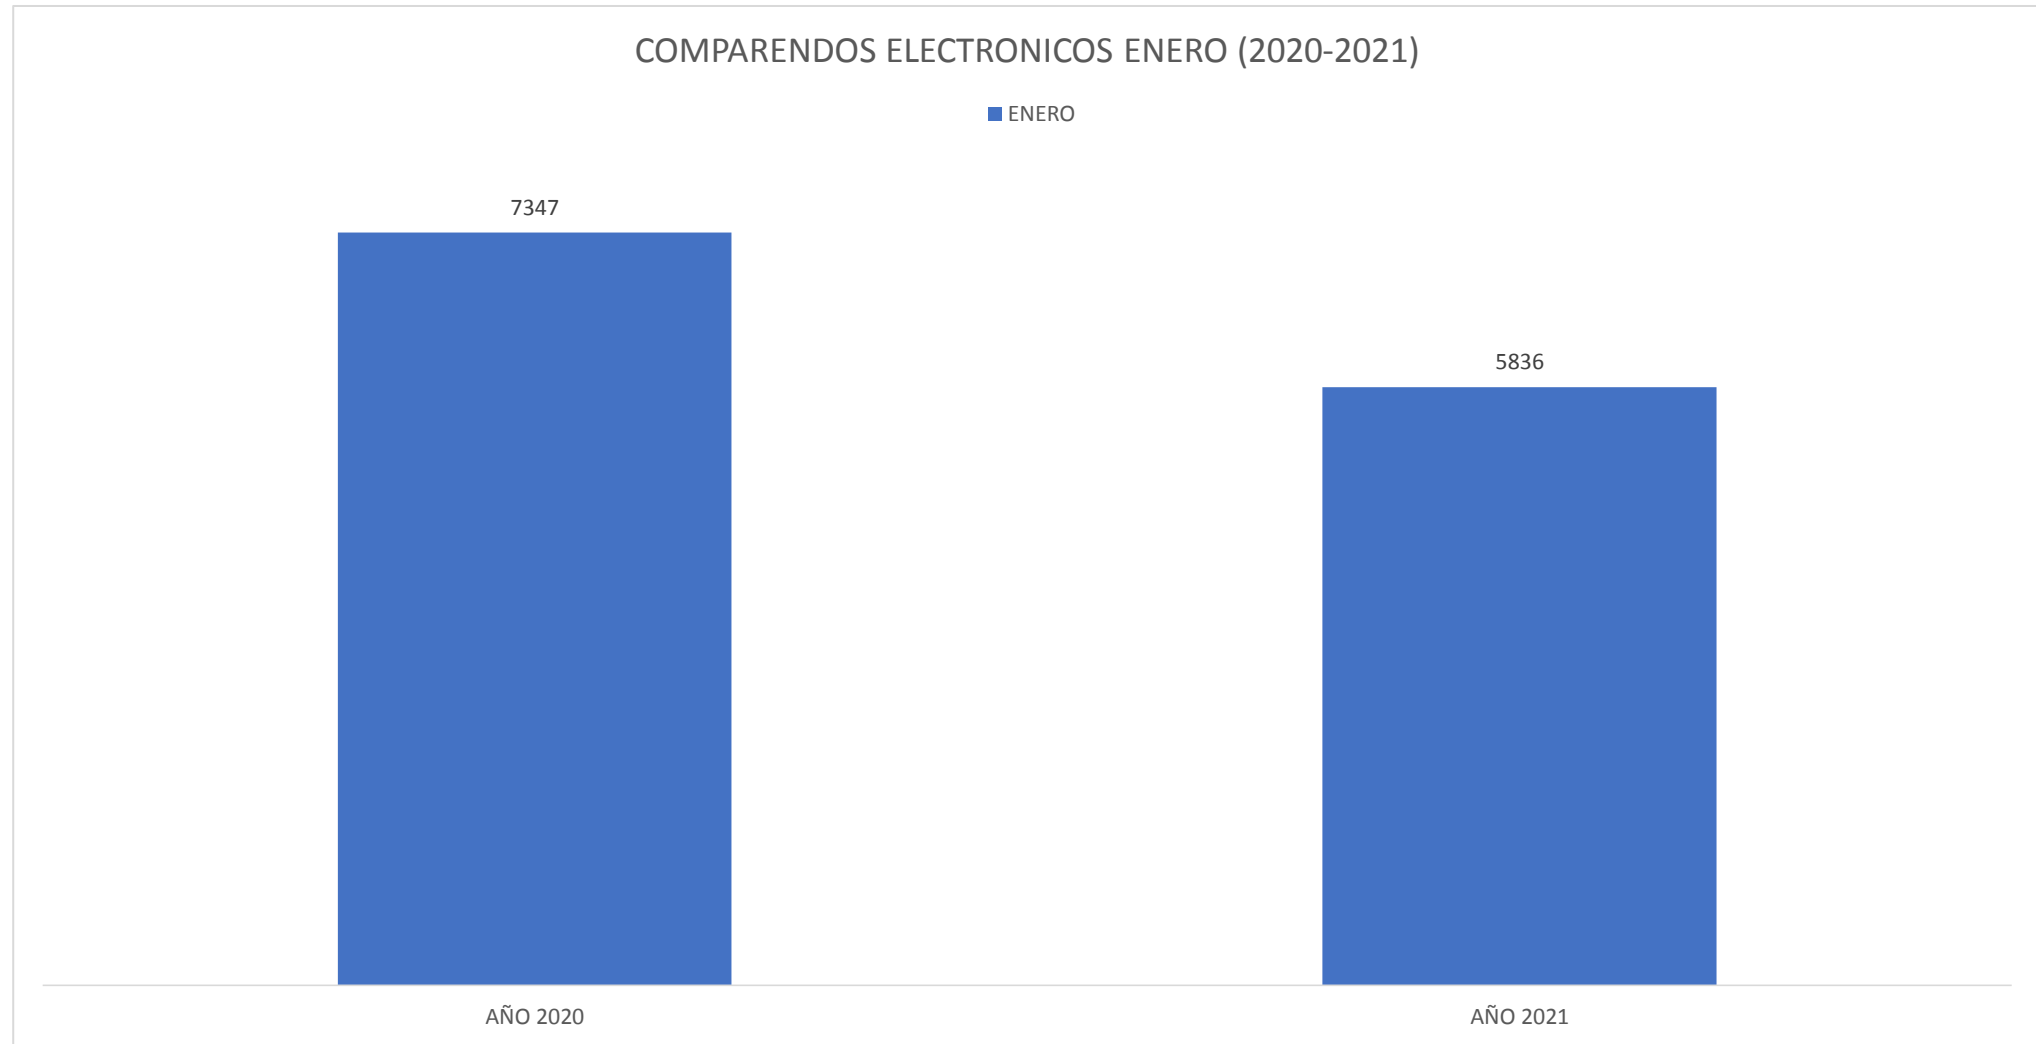

# FISCALIZACION ELECTRONICA ENERO 2021

COMPARENDOS ELECTRONICOS POR TIPO DE VEHICULO (ENERO) 2020-2021

■ AÑO 2020 ■ AÑO 2021

COMPARENDOS ELECTRONICOS POR TIPO DE INFRACCION (ENERO) 2020-2021

■ AÑO 2020 ■ AÑO 2021

CAMARAS QUE MAS GENERARON INFRACCIONES ENERO- 2021

ALCALDÍA DE  
**BARRANQUILLA**