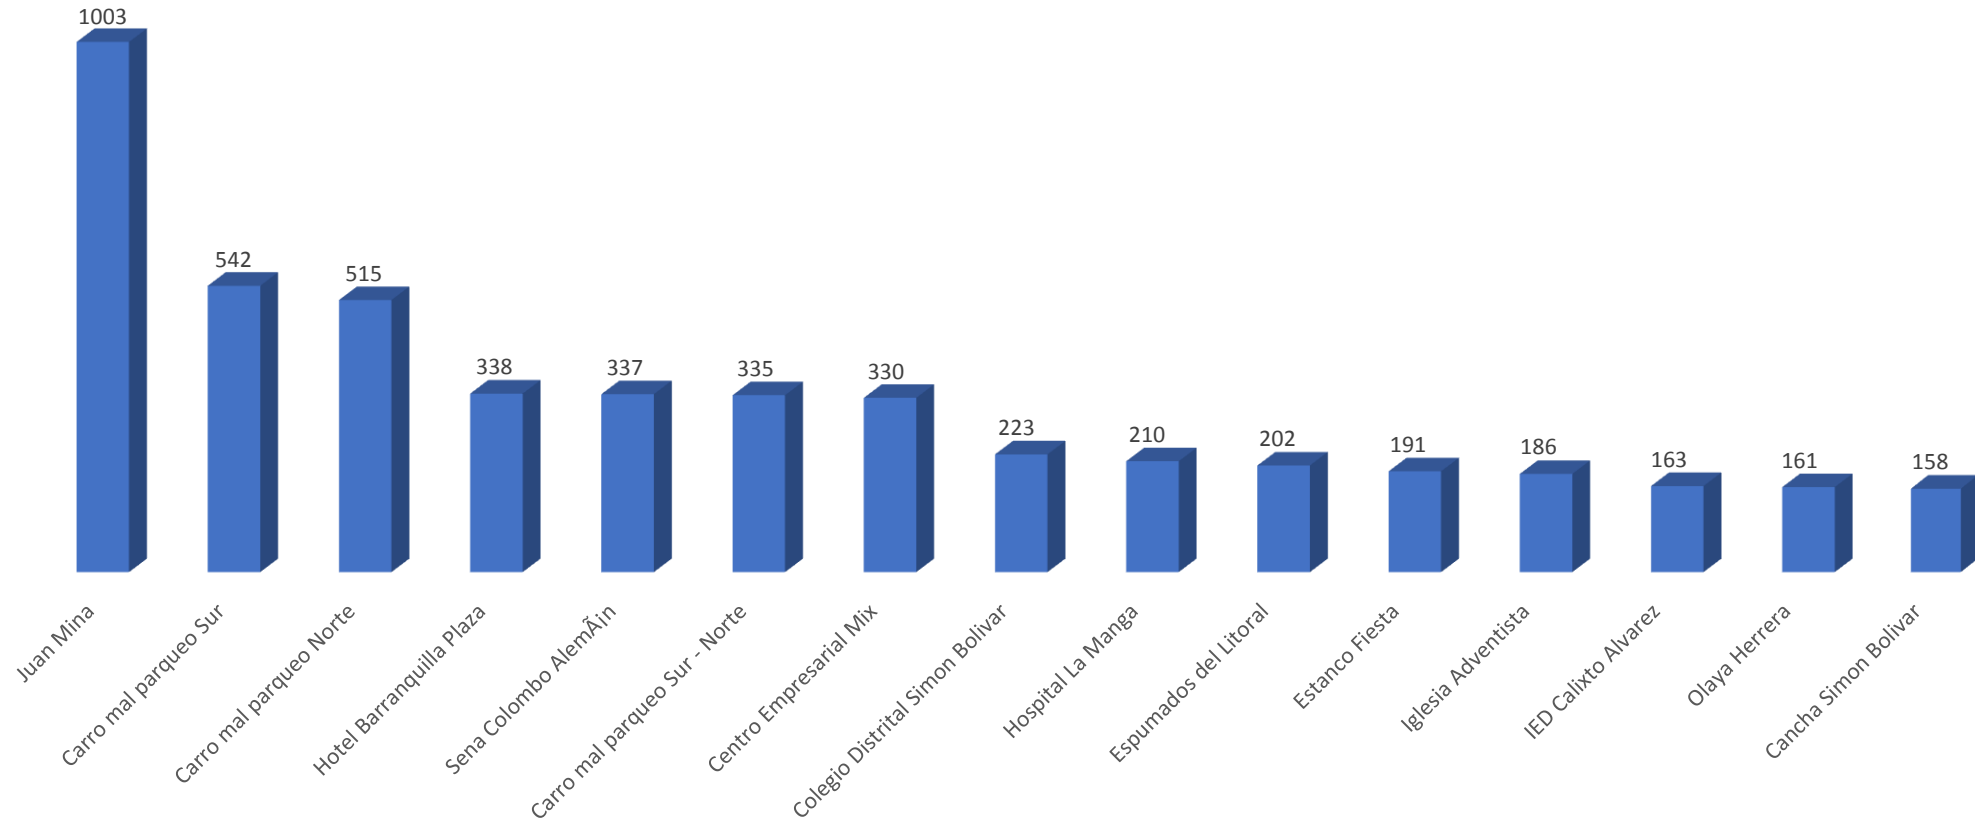

# FISCALIZACION ELECTRONICA ENERO 2021

COMPARENDOS ELECTRONICOS POR TIPO DE VEHICULO (ENERO) 2020-2021

■ AÑO 2020 ■ AÑO 2021

COMPARENDOS ELECTRONICOS POR TIPO DE INFRACCION (ENERO) 2020-2021

■ AÑO 2020 ■ AÑO 2021

CAMARAS QUE MAS GENERARON INFRACCIONES ENERO- 2021

ALCALDÍA DE  
**BARRANQUILLA**