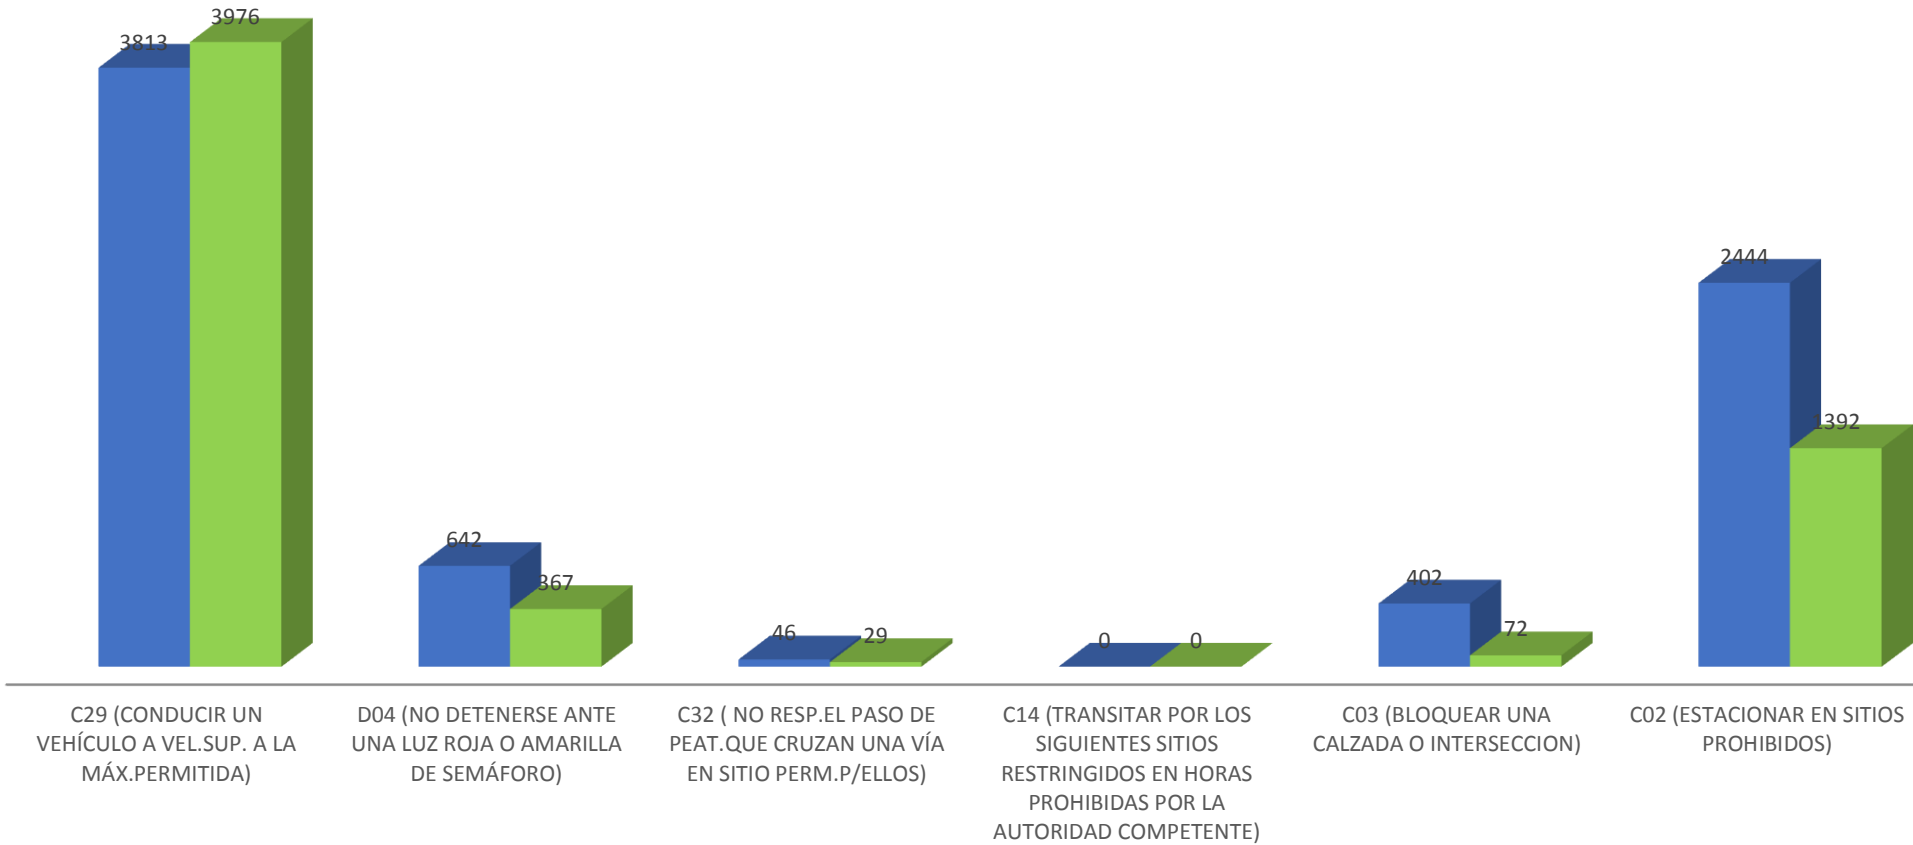

# FISCALIZACION ELECTRONICA ENERO 2021

COMPARENDOS ELECTRONICOS POR TIPO DE VEHICULO (ENERO) 2020-2021

■ AÑO 2020 ■ AÑO 2021

COMPARENDOS ELECTRONICOS POR TIPO DE INFRACCION (ENERO) 2020-2021

■ AÑO 2020 ■ AÑO 2021

CAMARAS QUE MAS GENERARON INFRACCIONES ENERO- 2021

ALCALDÍA DE  
**BARRANQUILLA**