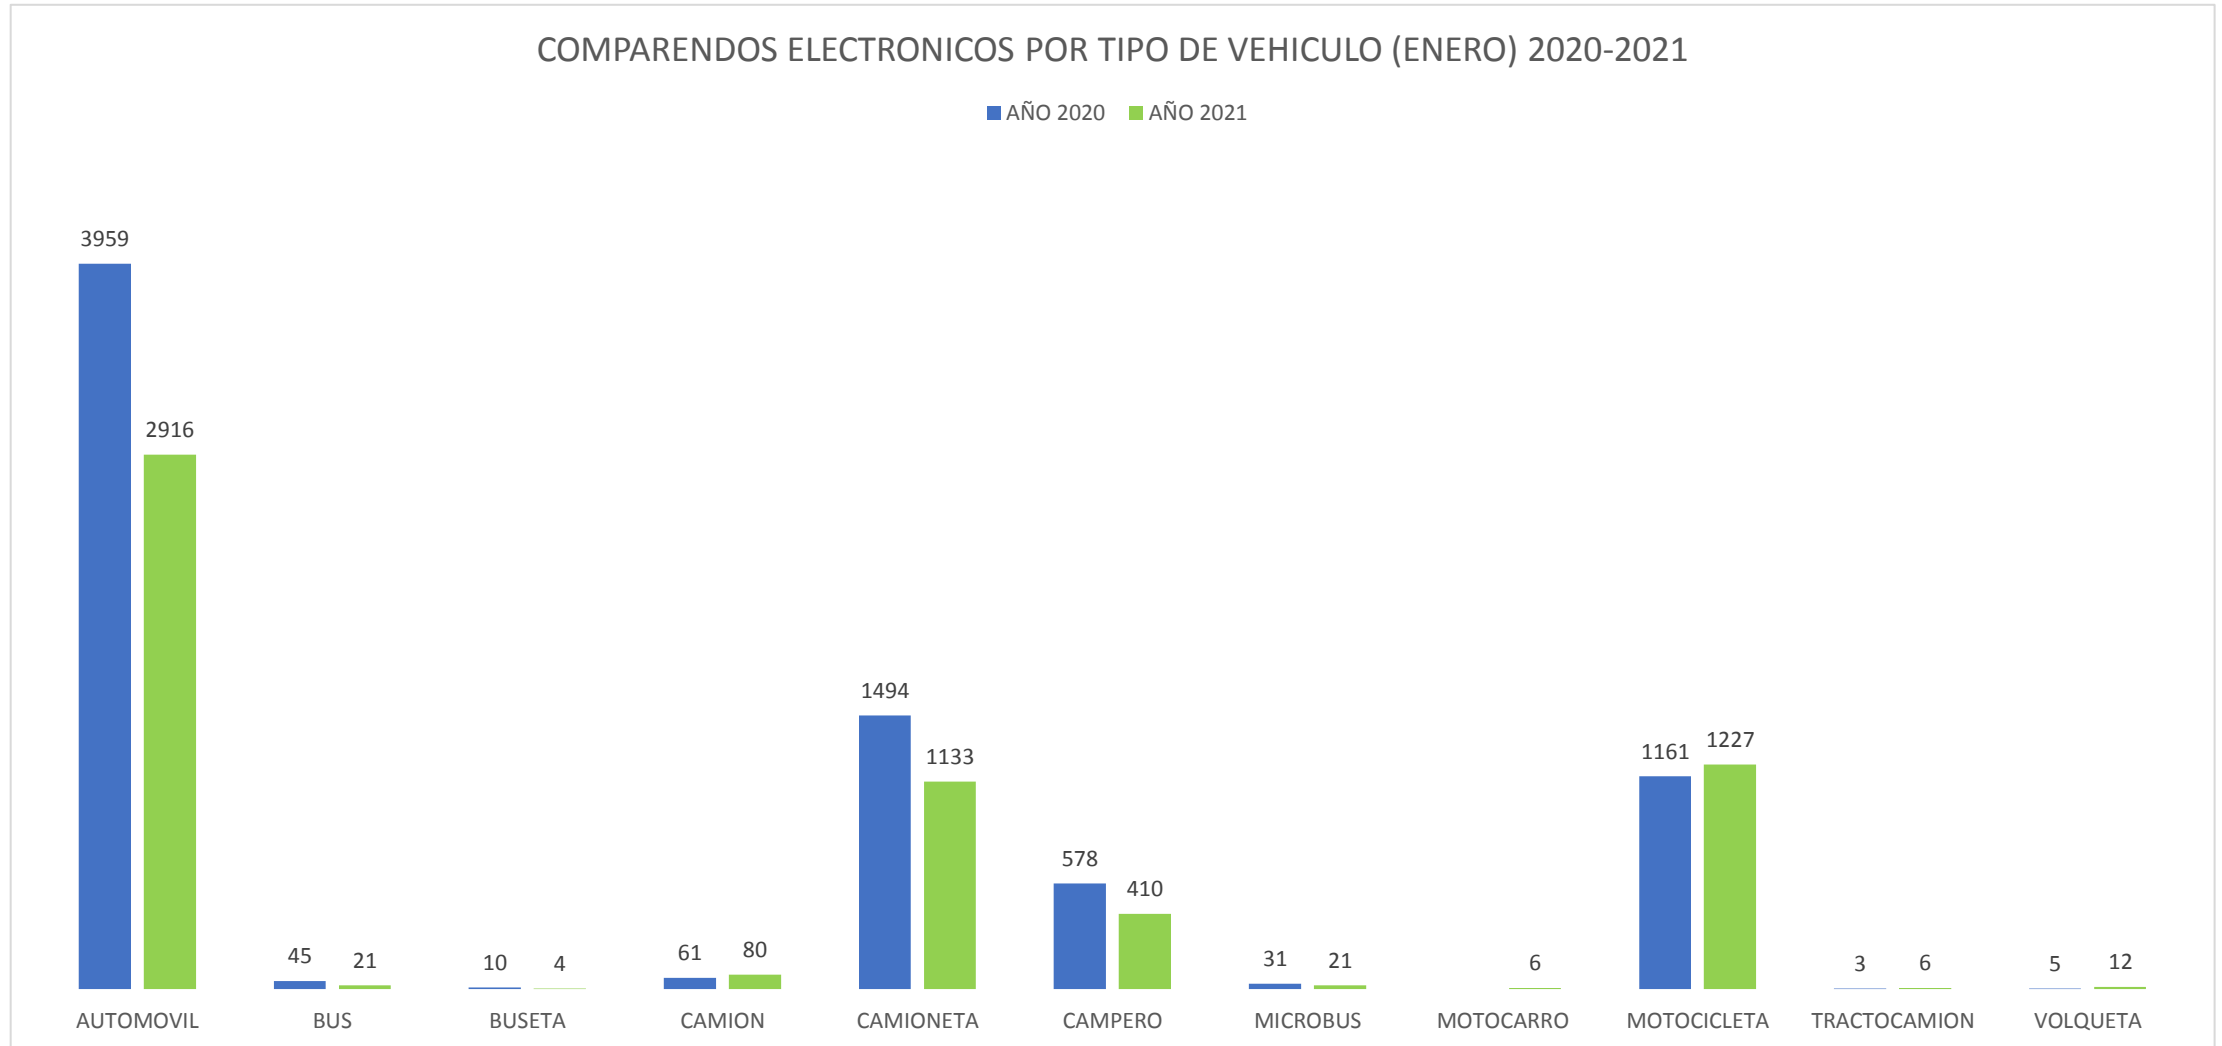

# FISCALIZACION ELECTRONICA ENERO 2021

COMPARENDOS ELECTRONICOS POR TIPO DE VEHICULO (ENERO) 2020-2021

■ AÑO 2020 ■ AÑO 2021

COMPARENDOS ELECTRONICOS POR TIPO DE INFRACCION (ENERO) 2020-2021

■ AÑO 2020 ■ AÑO 2021

CAMARAS QUE MAS GENERARON INFRACCIONES ENERO- 2021

ALCALDÍA DE  
**BARRANQUILLA**