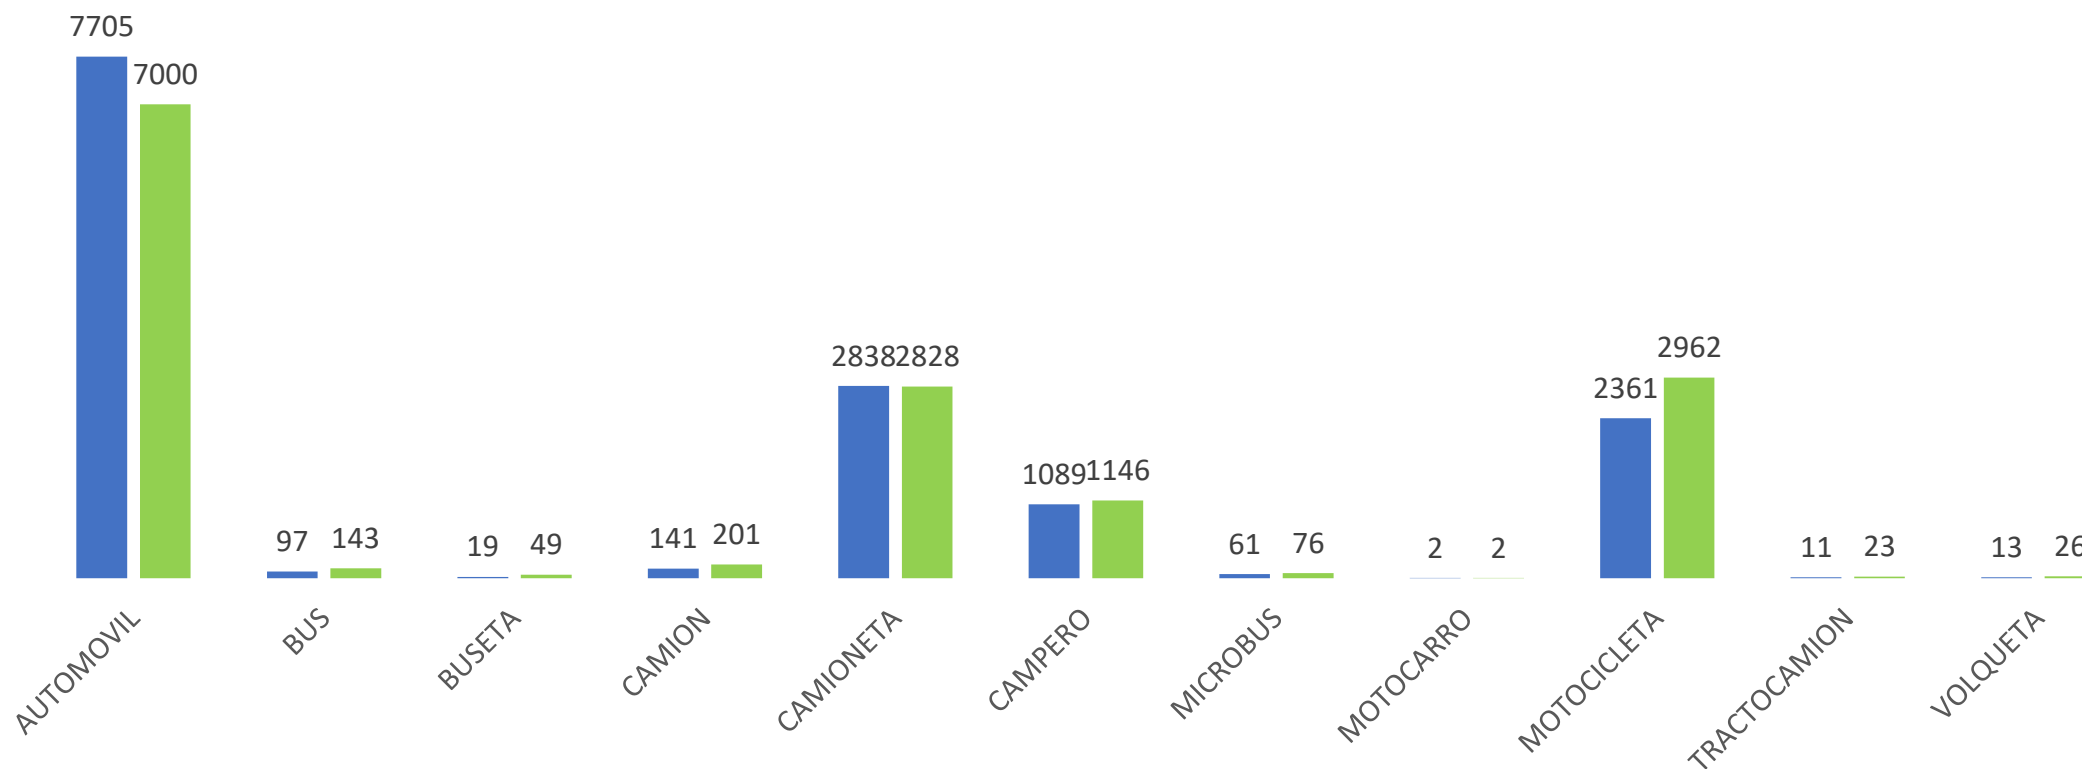

FISCALIZACION ELECTRONICA FEBRERO 2020

COMPARENDOS ELECTRONICOS FEBRERO (2019-2020)

■ ENERO ■ FEBRERO

COMPARENDOS ELECTRONICOS POR TIPO DE VEHICULO (FEBRERO) 2019-2020

■ AÑO 2020 ■ AÑO 2019

COMPARENDOS ELECTRONICOS POR TIPO DE INFRACCION (FEBRERO) 2019-2020

■ AÑO 2020 ■ AÑO 2019

CAMARAS QUE MAS GENERARON INFRACCIONES FEBRERO- 2020

ALCALDÍA DE
BARRANQUILLA