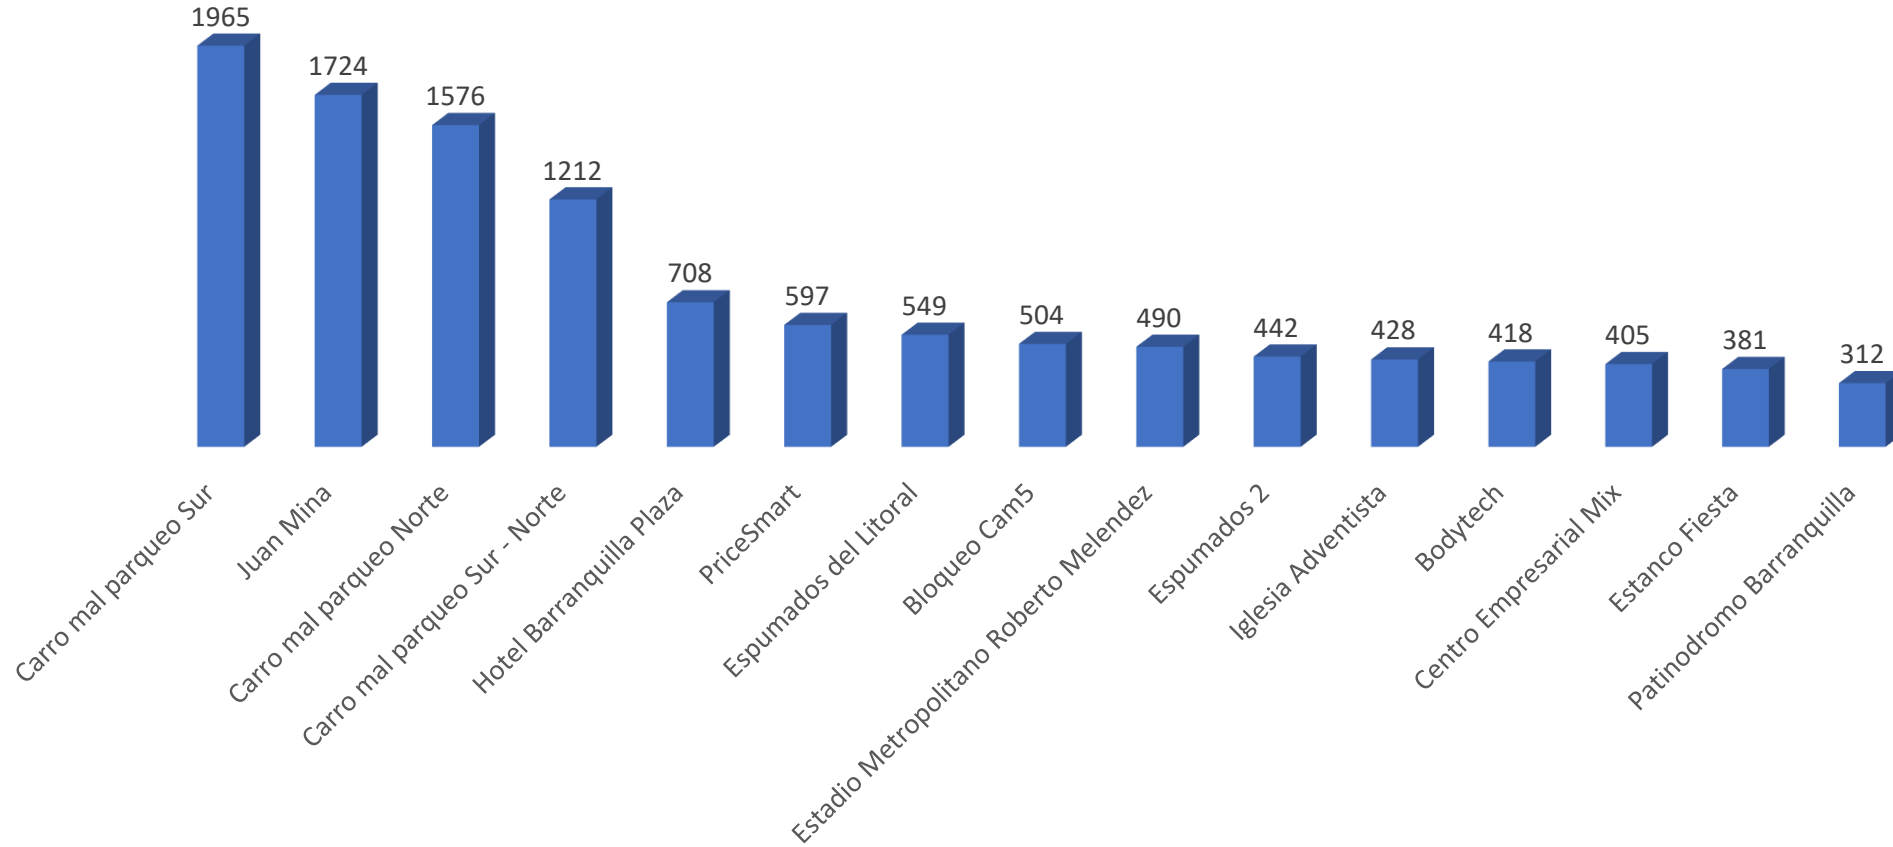

FISCALIZACION ELECTRONICA FEBRERO 2020

COMPARENDOS ELECTRONICOS FEBRERO (2019-2020)

■ ENERO ■ FEBRERO

COMPARENDOS ELECTRONICOS POR TIPO DE VEHICULO (FEBRERO) 2019-2020

■ AÑO 2020 ■ AÑO 2019

COMPARENDOS ELECTRONICOS POR TIPO DE INFRACCION (FEBRERO) 2019-2020

■ AÑO 2020 ■ AÑO 2019

CAMARAS QUE MAS GENERARON INFRACCIONES FEBRERO- 2020

ALCALDÍA DE
BARRANQUILLA