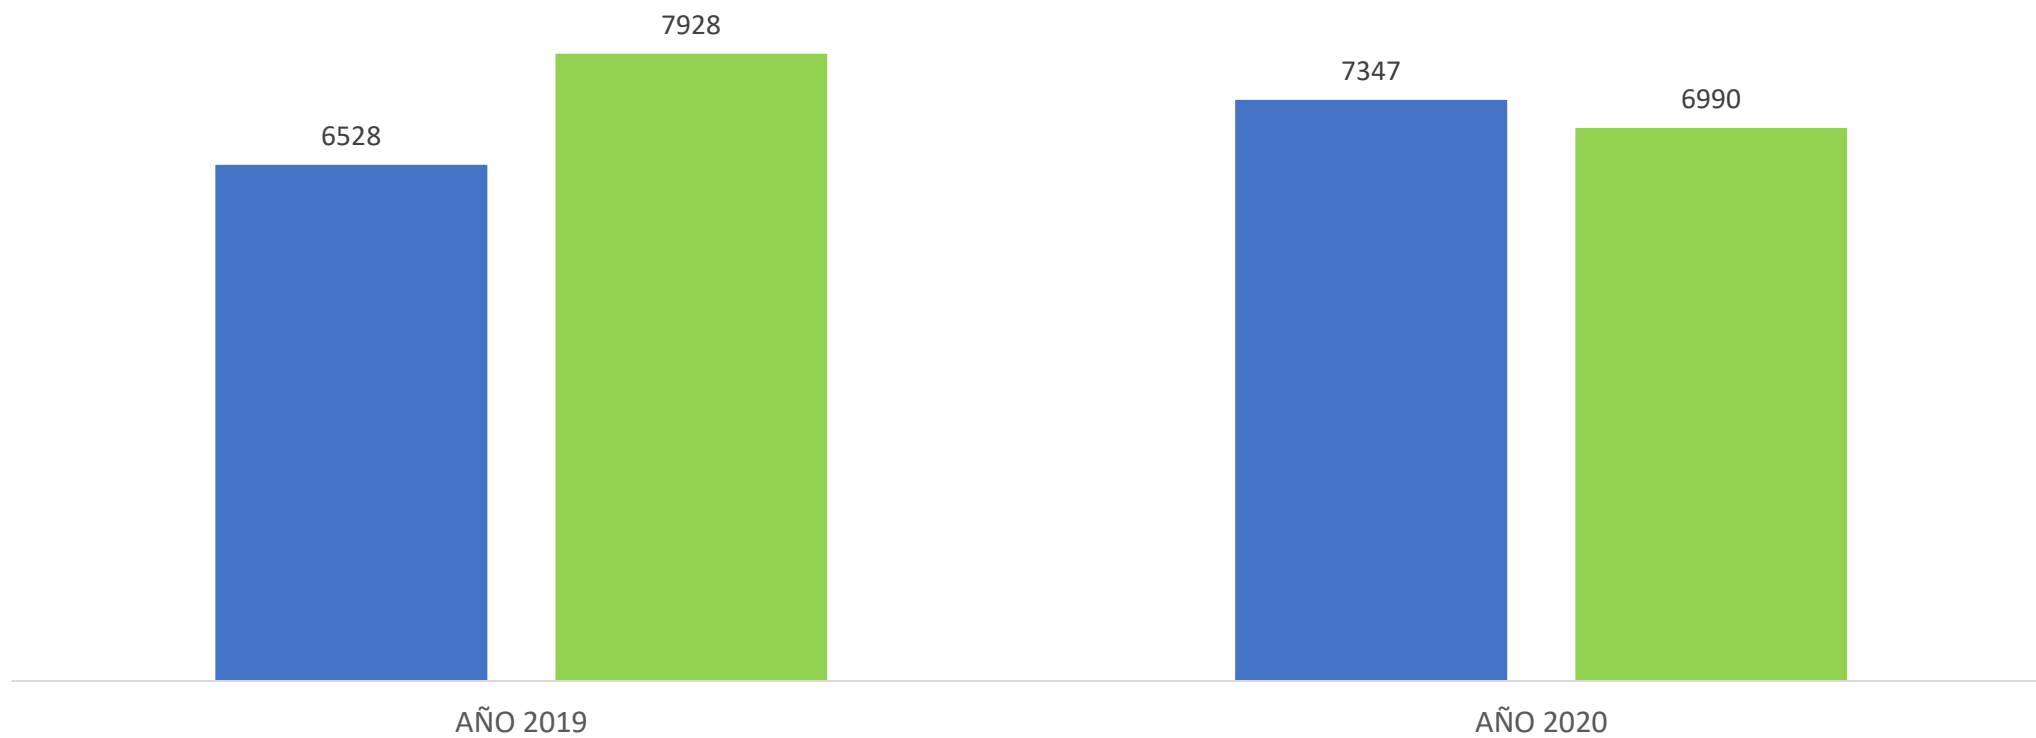

FISCALIZACION ELECTRONICA FEBRERO 2020

COMPARENDOS ELECTRONICOS FEBRERO (2019-2020)

■ ENERO ■ FEBRERO

COMPARENDOS ELECTRONICOS POR TIPO DE VEHICULO (FEBRERO) 2019-2020

■ AÑO 2020 ■ AÑO 2019

COMPARENDOS ELECTRONICOS POR TIPO DE INFRACCION (FEBRERO) 2019-2020

■ AÑO 2020 ■ AÑO 2019

CAMARAS QUE MAS GENERARON INFRACCIONES FEBRERO- 2020

ALCALDÍA DE
BARRANQUILLA