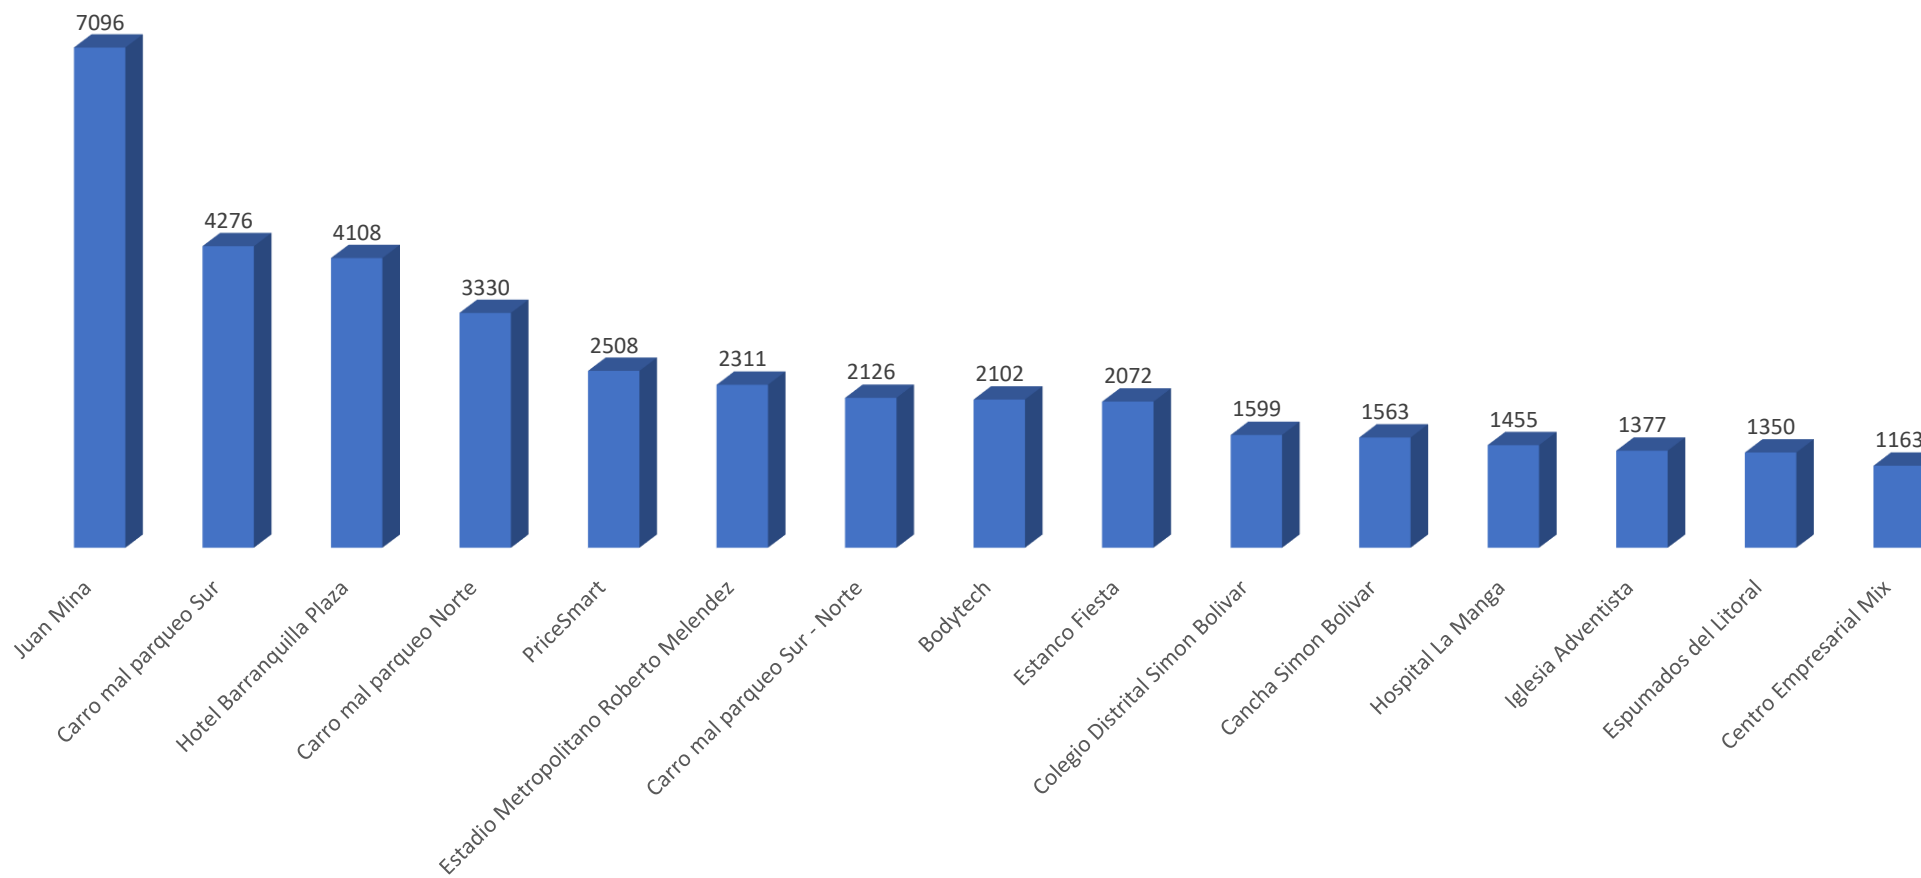

# FISCALIZACION ELECTRONICA OCTUBRE 2020

COMPARENDOS ELECTRONICOS POR TIPO DE VEHICULO (OCTUBRE) 2019-2020

■ AÑO 2019 ■ AÑO 2020

COMPARENDOS ELECTRONICOS POR TIPO DE INFRACCION (OCTUBRE) 2019-2020

■ AÑO 2019 ■ AÑO 2020

CAMARAS QUE MAS GENERARON INFRACCIONES OCTUBRE- 2020

ALCALDÍA DE  
**BARRANQUILLA**