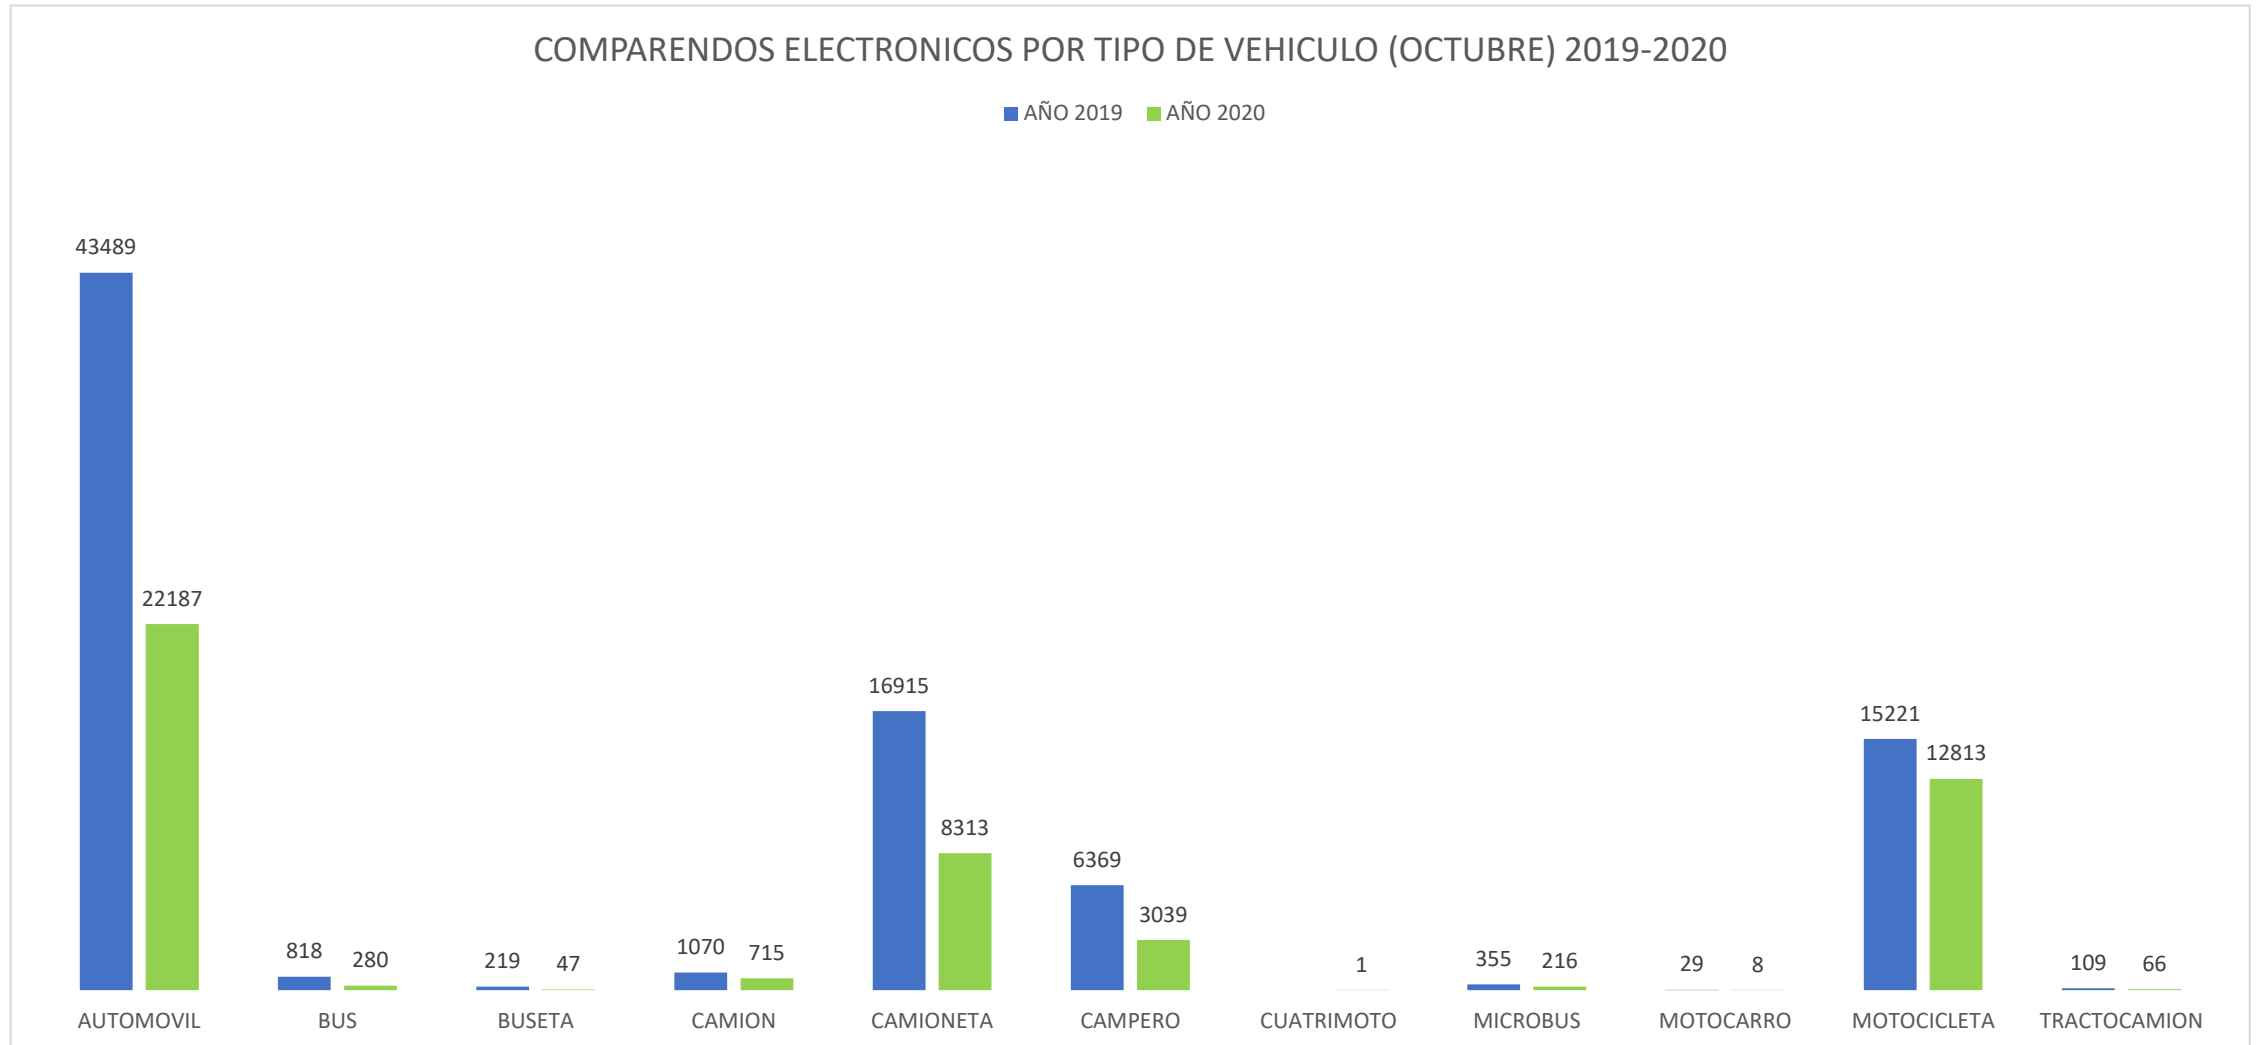

# FISCALIZACION ELECTRONICA OCTUBRE 2020

COMPARENDOS ELECTRONICOS POR TIPO DE VEHICULO (OCTUBRE) 2019-2020

■ AÑO 2019 ■ AÑO 2020

COMPARENDOS ELECTRONICOS POR TIPO DE INFRACCION (OCTUBRE) 2019-2020

■ AÑO 2019 ■ AÑO 2020

CAMARAS QUE MAS GENERARON INFRACCIONES OCTUBRE- 2020

ALCALDÍA DE  
**BARRANQUILLA**