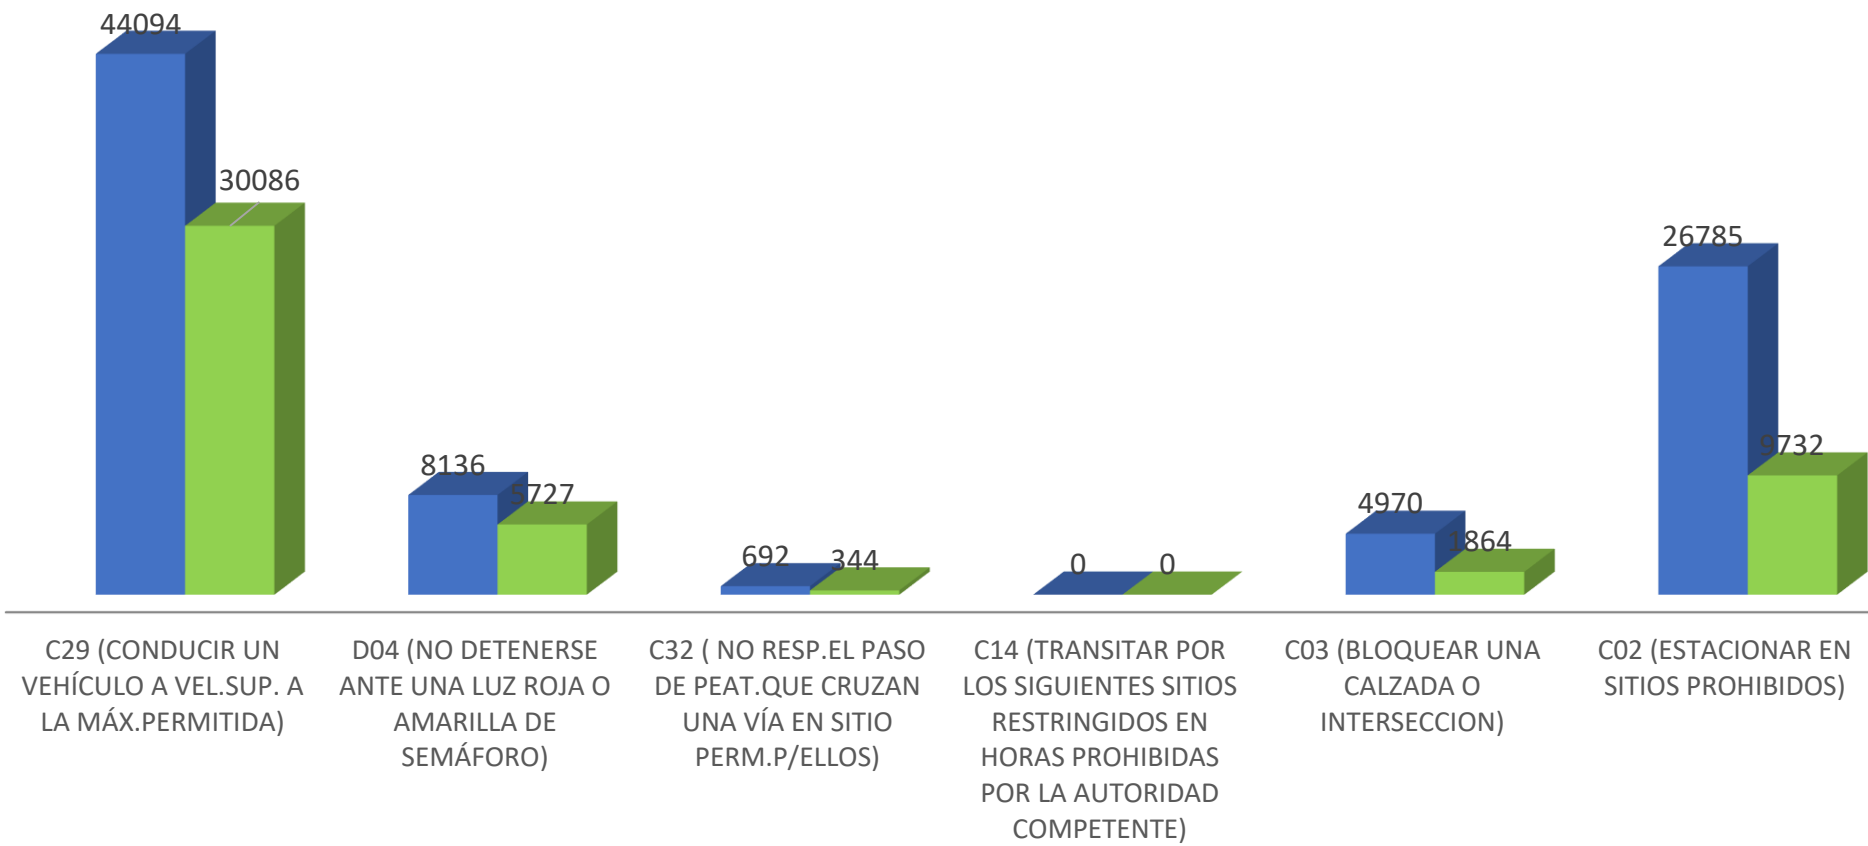

# FISCALIZACION ELECTRONICA OCTUBRE 2020

COMPARENDOS ELECTRONICOS POR TIPO DE VEHICULO (OCTUBRE) 2019-2020

■ AÑO 2019 ■ AÑO 2020

COMPARENDOS ELECTRONICOS POR TIPO DE INFRACCION (OCTUBRE) 2019-2020

■ AÑO 2019 ■ AÑO 2020

CAMARAS QUE MAS GENERARON INFRACCIONES OCTUBRE- 2020

ALCALDÍA DE  
**BARRANQUILLA**