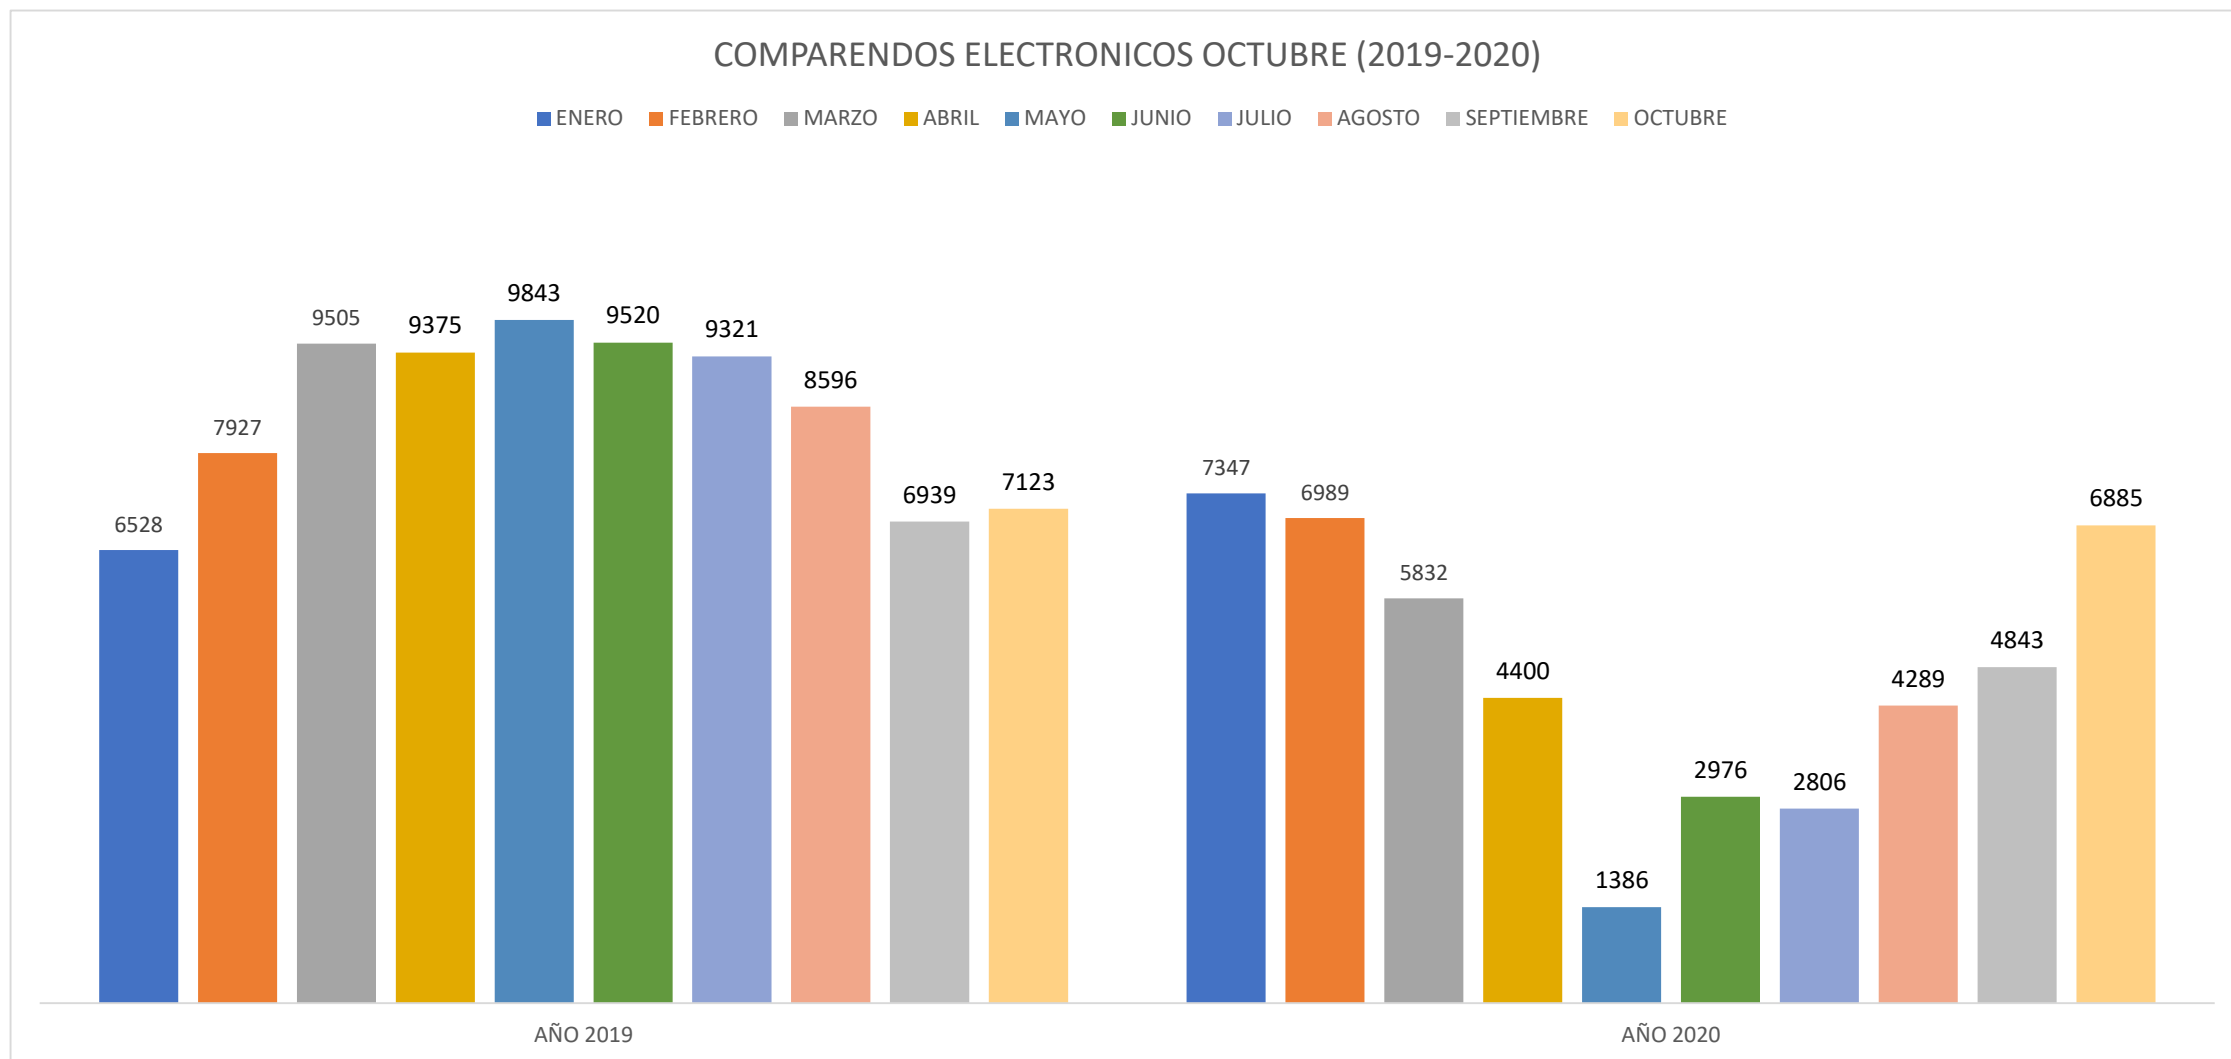

# FISCALIZACION ELECTRONICA OCTUBRE 2020

COMPARENDOS ELECTRONICOS POR TIPO DE VEHICULO (OCTUBRE) 2019-2020

■ AÑO 2019 ■ AÑO 2020

COMPARENDOS ELECTRONICOS POR TIPO DE INFRACCION (OCTUBRE) 2019-2020

■ AÑO 2019 ■ AÑO 2020

CAMARAS QUE MAS GENERARON INFRACCIONES OCTUBRE- 2020

ALCALDÍA DE  
**BARRANQUILLA**