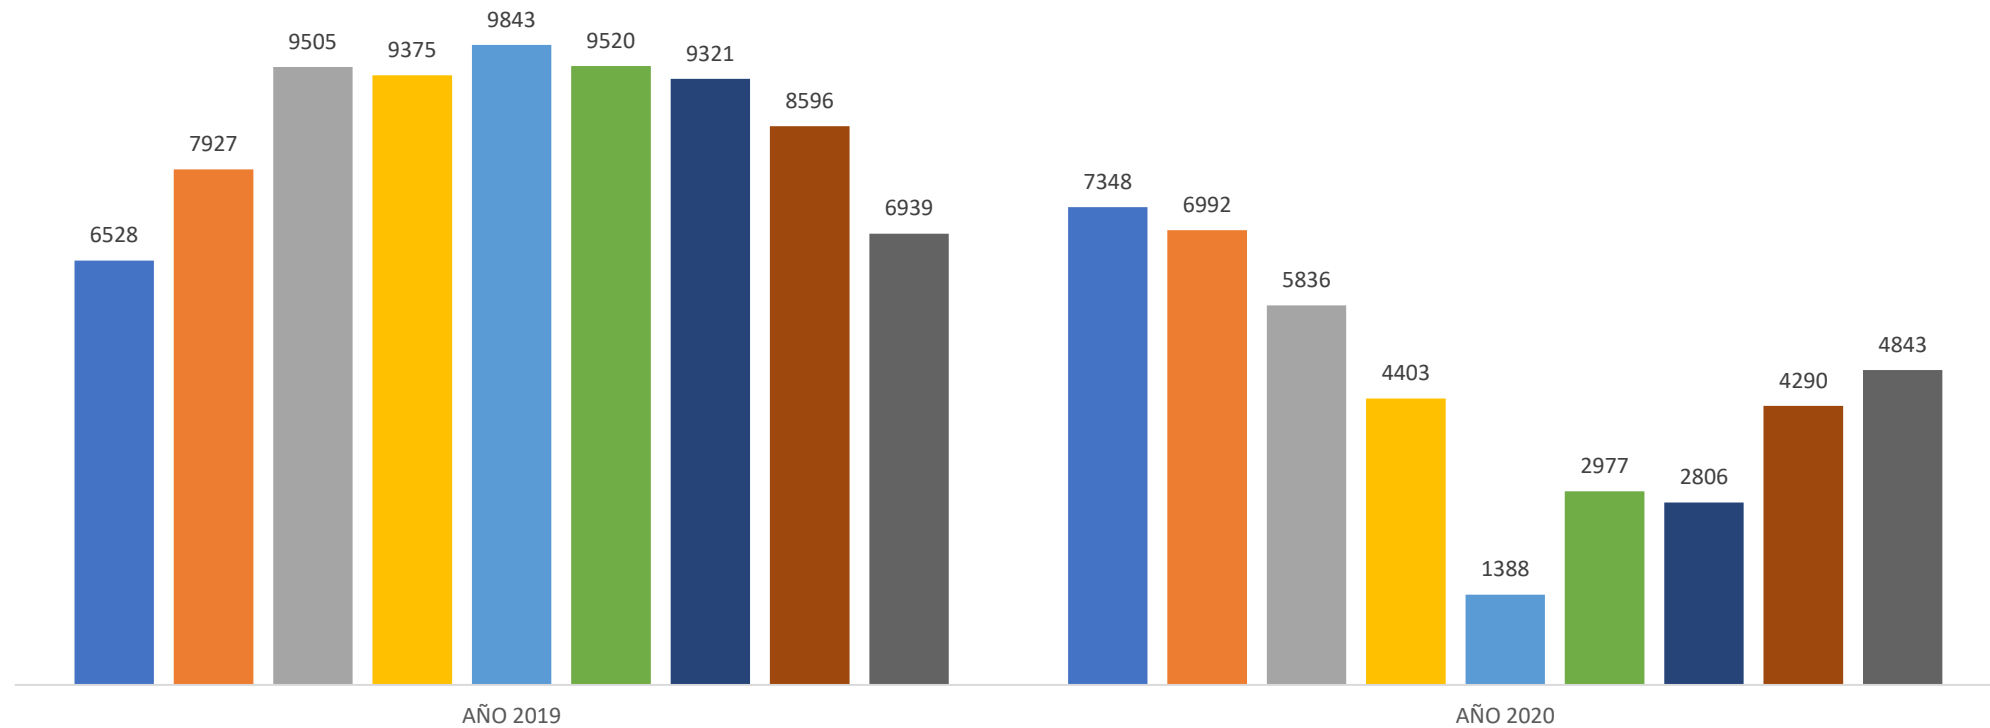

FISCALIZACION ELECTRONICA SEPTIEMBRE 2020

COMPARENDOS ELECTRONICOS SEPTIEMBRE (2019-2020)

■ ENERO ■ FEBRERO ■ MARZO ■ ABRIL ■ MAYO ■ JUNIO ■ JULIO ■ AGOSTO ■ SEPTIEMBRE

COMPARENDOS ELECTRONICOS POR TIPO DE VEHICULO (SEPTIEMBRE) 2019-2020

■ AÑO 2019 ■ AÑO 2020

COMPARENDOS ELECTRONICOS POR TIPO DE INFRACCION (SEPTIEMBRE) 2019-2020

■ AÑO 2019 ■ AÑO 2020

CAMARAS QUE MAS GENERARON INFRACCIONES SEPTIEMBRE- 2020

ALCALDÍA DE
BARRANQUILLA