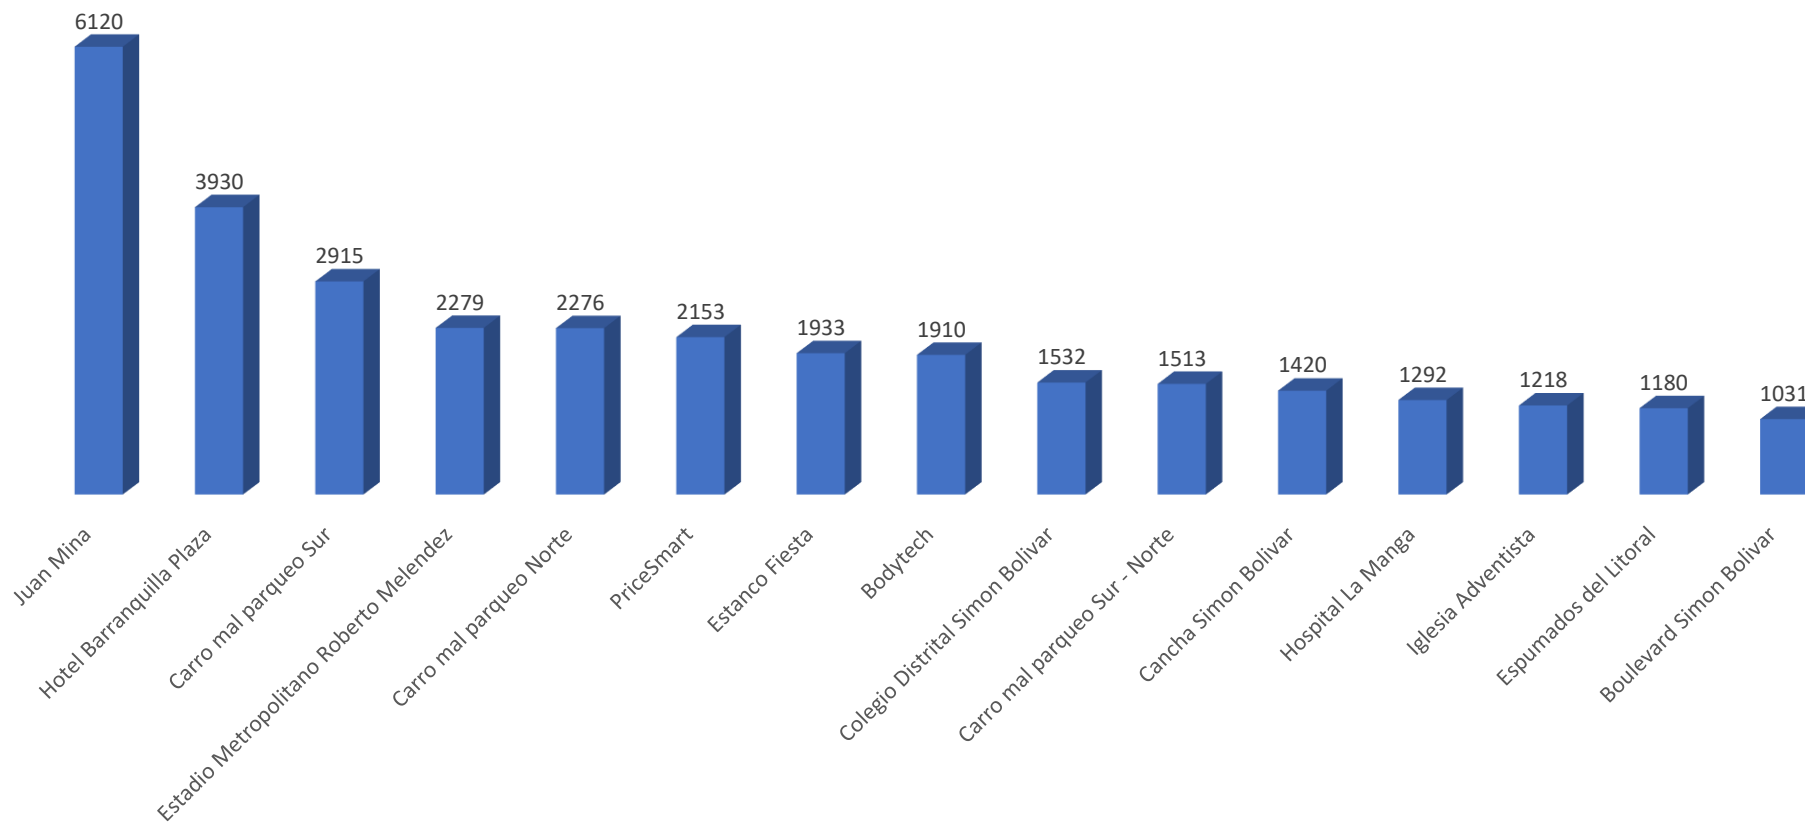

■ AÑO 2019 ■ AÑO 2020

COMPARENDOS ELECTRONICOS POR TIPO DE INFRACCION (SEPTIEMBRE) 2019-2020

■ AÑO 2019 ■ AÑO 2020

CAMARAS QUE MAS GENERARON INFRACCIONES SEPTIEMBRE- 2020

ALCALDÍA DE
BARRANQUILLA