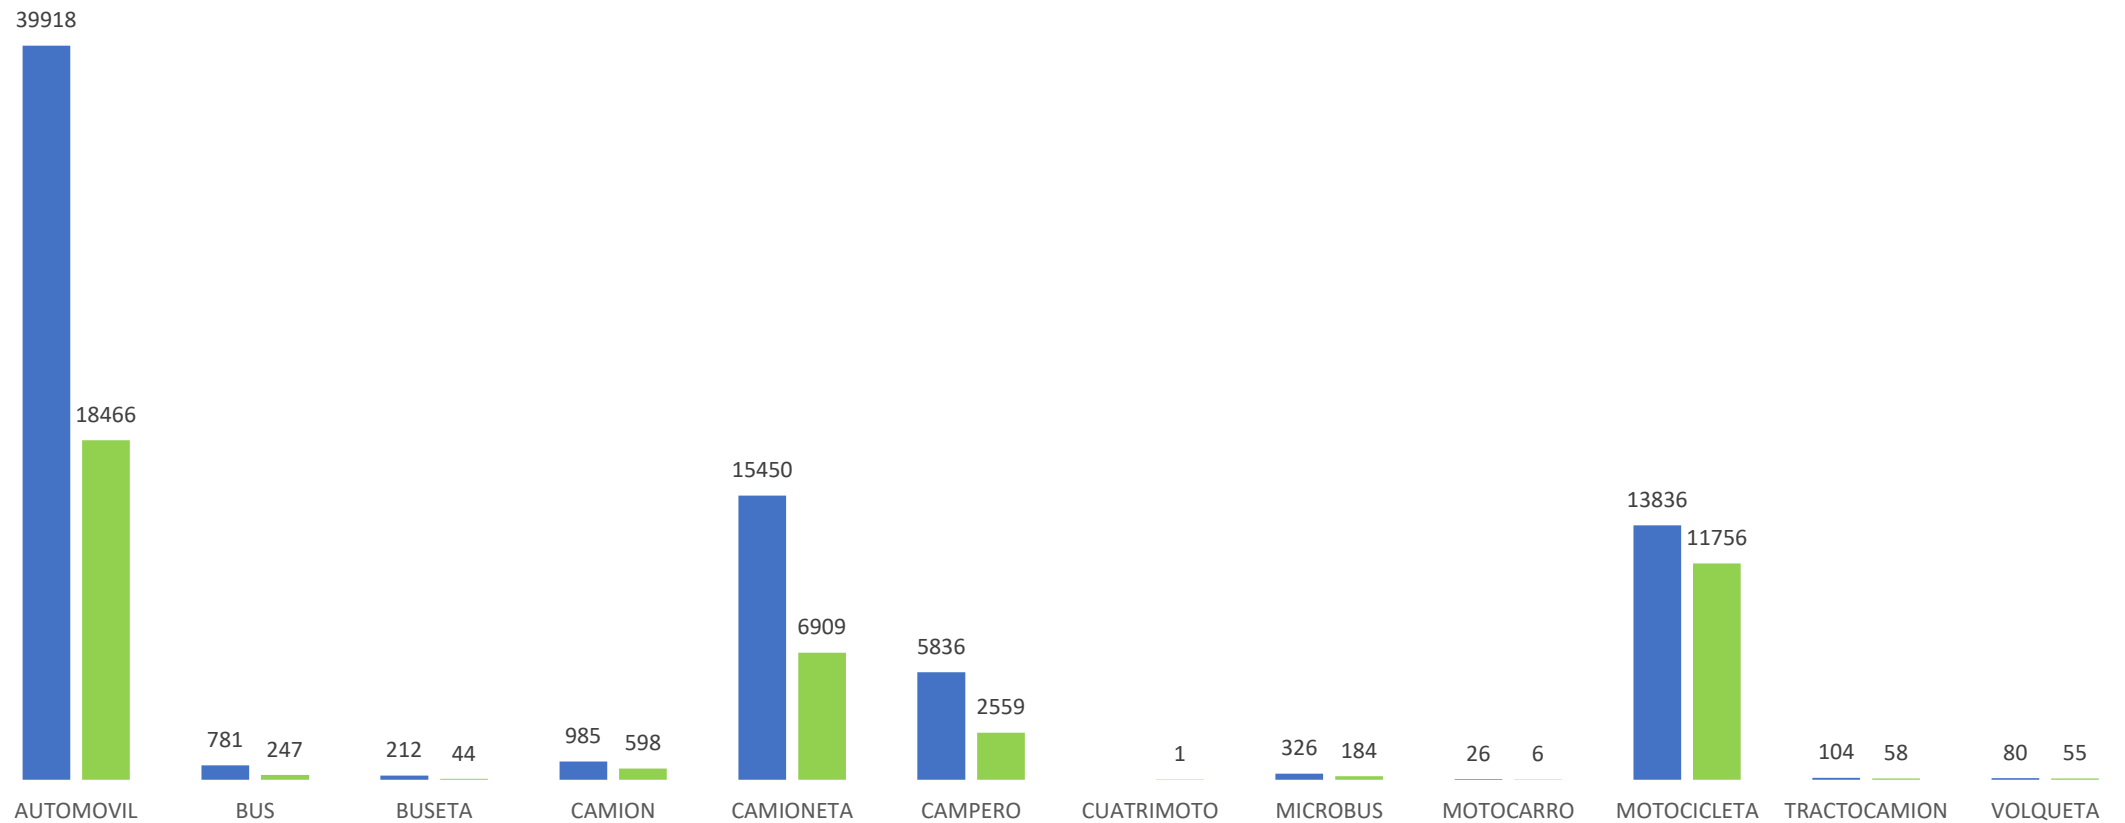

FISCALIZACION ELECTRONICA SEPTIEMBRE 2020

COMPARENDOS ELECTRONICOS SEPTIEMBRE (2019-2020)

■ ENERO ■ FEBRERO ■ MARZO ■ ABRIL ■ MAYO ■ JUNIO ■ JULIO ■ AGOSTO ■ SEPTIEMBRE

COMPARENDOS ELECTRONICOS POR TIPO DE VEHICULO (SEPTIEMBRE) 2019-2020

■ AÑO 2019 ■ AÑO 2020

COMPARENDOS ELECTRONICOS POR TIPO DE INFRACCION (SEPTIEMBRE) 2019-2020

■ AÑO 2019 ■ AÑO 2020

CAMARAS QUE MAS GENERARON INFRACCIONES SEPTIEMBRE- 2020

ALCALDÍA DE
BARRANQUILLA