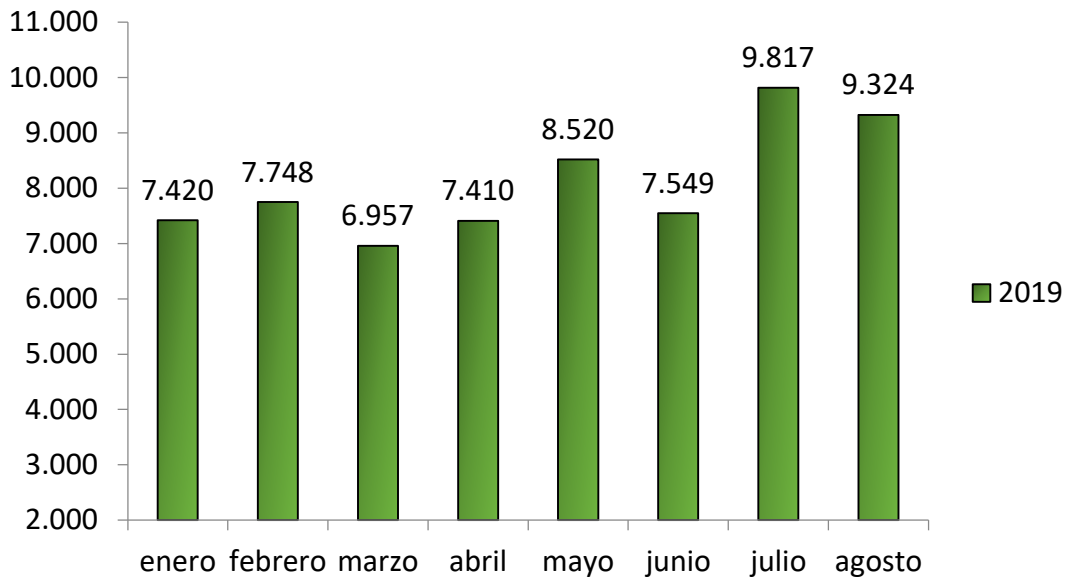

ALCALDÍA DE
BARRANQUILLA

INFORME GENERAL OFICINA DE REGISTRO DE TRÁNSITO

Fecha de Corte Agosto de 2019

TRÁMITES

Total Trámites Solicitados por Año

Cantidad de Trámites por Mes

Trámites Solicitados por Mes

Cantidad Trámites por Tipo de Registro

Trámites Solicitados por Tipo de Registro

PARQUE AUTOMOTOR

CLASE	DESCONOCIDO	NO APLICA	OFICIAL	PARTICULAR	PUBLICO	TOTAL GENERAL
AUTOMOVIL	663		58	81002	12960	94683
CAMIONETA	10		221	30807	1918	32956
MOTOCICLETA	1		181	30022		30204
CAMPERO	1		101	10301	14	10417
SEMIREMOLQUE		7533		27		7560
BUS	2		4	48	4738	4792
CAMION			43	1203	2312	3558
MICROBUS			16	239	1392	1647
BUSETA			3	32	1223	1258
TRACTO/CAMION				16	743	759
VOLQUETA			5	136	463	604
EXCAVADORA	7			492		499
RETROEXCAVADORA	6			449		455
MINICARGADOR				455		455
TRACTOR	3			372		375
MOTOCARRO				324		324
MONTACARGAS		1		313		314
CARGADOR	2			265		267
CUATRIMOTO				227		227
CAMION (RNMA)				188		188
BULDOZER				163		163
VIBROCOMPACTADORA				129		129
MOTONIVELADORA				106		106
MAQUINARIA INDUSTRIAL	1		6	64		71
REMOLQUE		39				39
MOTOCICLO				26		26
COMPACTADORA				25		25
MINI EXCAVADORA				22		22
RETROCARGADOR				20		20
GRUA				18		18
MAQUINARIA AGRICOLA				17		17
MINI RETROEXCAVADORA				13		13
TALADRO				13		13
TRACTOR SOBRE ORUGA				12		12
PAVIMENTADORA				12		12
CARGADORA FRONTAL				11		11
PLATAFORMA DE ELEVACION				10		10
AUTOHORMIGONERA				9		9
MANIPULADOR TELESCOPICO				8		8
APILADOR				6		6
MOTOTRAILLA				6		6
PERFORADORA				6		6
PILOTEADORA				4		4
CAMBIADORA DE RIEL				4		4
FRESADORA				4		4
FINICHER				3		3
APLANADORA				3		3
COSECHADORA				3		3
CARRETILLA ELEVADORA				3		3
DUMPER VOLQUETAARTICULADA				2		2
ZANJADORA				2		2
CRIBAS				2		2
DRAGA				2		2
BUS ARTICULADO				1		1
CICLOMOTOR					1	1
TRITURADORA				1		1
VOLQUETA SOBRE ORUGA				1		1
CARRETILLA APILADORA				1		1
RECICLADORA				1		1
Total general	692	7592	638	157896	25803	192621