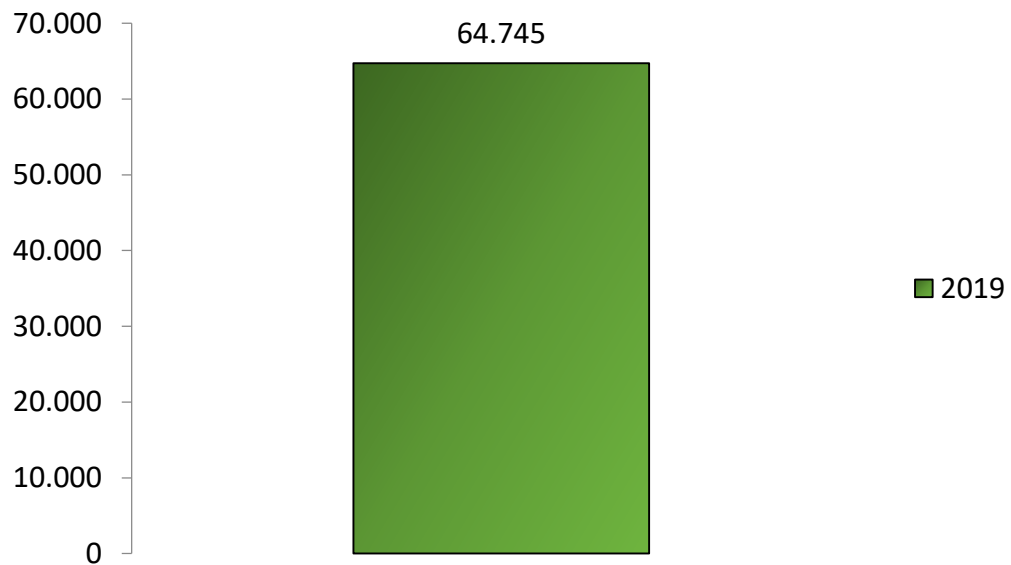

ALCALDÍA DE
BARRANQUILLA

INFORME GENERAL OFICINA DE REGISTRO DE TRÁNSITO

Fecha de Corte Agosto de 2019

TRÁMITES

Total Trámites Solicitados por Año

Cantidad de Trámites por Mes

Trámites Solicitados por Mes

Cantidad Trámites por Tipo de Registro