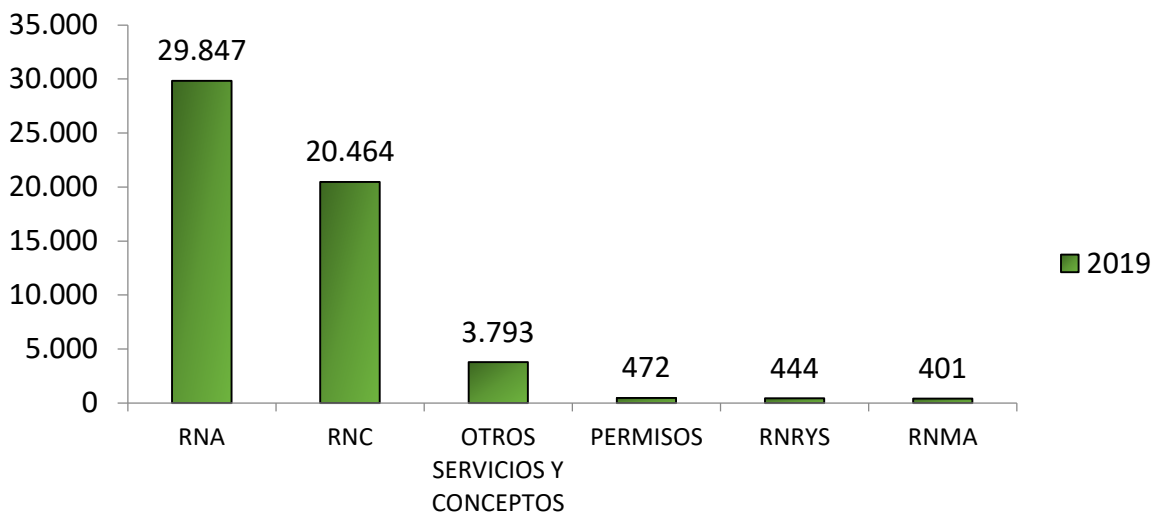

ALCALDÍA DE
BARRANQUILLA

INFORME GENERAL OFICINA DE REGISTRO DE TRÁNSITO

Fecha de Corte Agosto de 2019

TRÁMITES

Total Trámites Solicitados por Año

Cantidad de Trámites por Mes

Trámites Solicitados por Mes

Cantidad Trámites por Tipo de Registro

Trámites Solicitados por Tipo de Registro

PARQUE AUTOMOTOR

CLASE	DESCONOCIDO	NO APLICA	OFICIAL	PARTICULAR	PUBLICO	TOTAL GENERAL
AUTOMOVIL	663		58	81002	12960	94683
CAMIONETA	10		221	30807	1918	32956
MOTOCICLETA	1		181	30022		30204
CAMPERO	1		101	10301	14	10417
SEMIREMOLQUE		7533		27		7560
BUS	2		4	48	4738	4792
CAMION			43	1203	2312	3558
MICROBUS			16	239	1392	1647
BUSETA			3	32	1223	1258
TRACTO/CAMION				16	743	759
VOLQUETA			5	136	463	604
EXCAVADORA	7			492		499
RETROEXCAVADORA	6			449		455
MINICARGADOR				455		455
TRACTOR	3			372		375
MOTOCARRO				324		324
MONTACARGAS		1		313		314
CARGADOR	2			265		267
CUATRIMOTO				227		227
CAMION (RNMA)				188		188
BULDOZER				163		163
VIBROCOMPACTADORA				129		129
MOTONIVELADORA				106		106
MAQUINARIA INDUSTRIAL	1		6	64		71
REMOLQUE		39				39
MOTOCICLO				26		26
COMPACTADORA				25		25
MINI EXCAVADORA				22		22
RETROCARGADOR				20		20
GRUA				18		18
MAQUINARIA AGRICOLA				17		17
MINI RETROEXCAVADORA				13		13
TALADRO				13		13
TRACTOR SOBRE ORUGA				12		12
PAVIMENTADORA				12		12
CARGADORA FRONTAL				11		11
PLATAFORMA DE ELEVACION				10		10
AUTOHORMIGONERA				9		9
MANIPULADOR TELESCOPICO				8		8
APILADOR				6		6
MOTOTRAILLA				6		6
PERFORADORA				6		6
PILOTEADORA				4		4
CAMBIADORA DE RIEL				4		4
FRESADORA				4		4
FINICHER				3		3
APLANADORA				3		3
COSECHADORA				3		3
CARRETILLA ELEVADORA				3		3
DUMPER VOLQUETAARTICULADA				2		2
ZANJADORA				2		2
CRIBAS				2		2
DRAGA				2		2
BUS ARTICULADO				1		1
CICLOMOTOR					1	1
TRITURADORA				1		1
VOLQUETA SOBRE ORUGA				1		1
CARRETILLA APILADORA				1		1
RECICLADORA				1		1
Total general	692	7592	638	157896	25803	192621