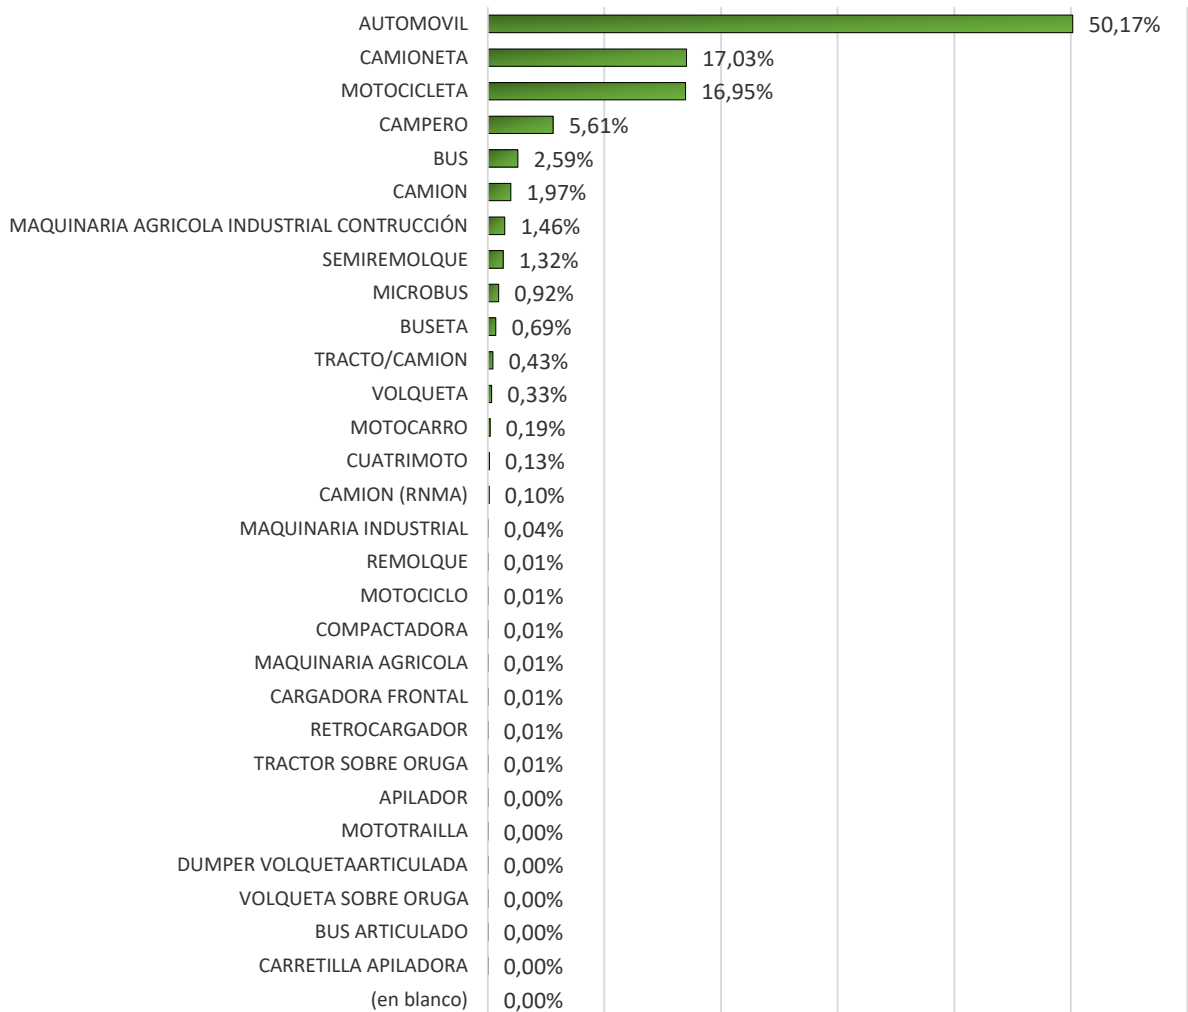

ALCALDÍA DE
BARRANQUILLA

INFORME GENERAL OFICINA DE REGISTRO DE TRÁNSITO

Fecha de Corte Agosto de 2019

TRÁMITES

Total Trámites Solicitados por Año

Cantidad de Trámites por Mes

Trámites Solicitados por Mes

Cantidad Trámites por Tipo de Registro

Trámites Solicitados por Tipo de Registro

PARQUE AUTOMOTOR

CLASE	DESCONOCIDO	NO APLICA	OFICIAL	PARTICULAR	PUBLICO	TOTAL GENERAL
AUTOMOVIL	663		58	81002	12960	94683
CAMIONETA	10		221	30807	1918	32956
MOTOCICLETA	1		181	30022		30204
CAMPERO	1		101	10301	14	10417
SEMIREMOLQUE		7533		27		7560
BUS	2		4	48	4738	4792
CAMION			43	1203	2312	3558
MICROBUS			16	239	1392	1647
BUSETA			3	32	1223	1258
TRACTO/CAMION				16	743	759
VOLQUETA			5	136	463	604
EXCAVADORA	7			492		499
RETROEXCAVADORA	6			449		455
MINICARGADOR				455		455
TRACTOR	3			372		375
MOTOCARRO				324		324
MONTACARGAS		1		313		314
CARGADOR	2			265		267
CUATRIMOTO				227		227
CAMION (RNMA)				188		188
BULDOZER				163		163
VIBROCOMPACTADORA				129		129
MOTONIVELADORA				106		106
MAQUINARIA INDUSTRIAL	1		6	64		71
REMOLQUE		39				39
MOTOCICLO				26		26
COMPACTADORA				25		25
MINI EXCAVADORA				22		22
RETROCARGADOR				20		20
GRUA				18		18
MAQUINARIA AGRICOLA				17		17
MINI RETROEXCAVADORA				13		13
TALADRO				13		13
TRACTOR SOBRE ORUGA				12		12
PAVIMENTADORA				12		12
CARGADORA FRONTAL				11		11
PLATAFORMA DE ELEVACION				10		10
AUTOHORMIGONERA				9		9
MANIPULADOR TELESCOPICO				8		8
APILADOR				6		6
MOTOTRAILLA				6		6
PERFORADORA				6		6
PILOTEADORA				4		4
CAMBIADORA DE RIEL				4		4
FRESADORA				4		4
FINICHER				3		3
APLANADORA				3		3
COSECHADORA				3		3
CARRETILLA ELEVADORA				3		3
DUMPER VOLQUETAARTICULADA				2		2
ZANJADORA				2		2
CRIBAS				2		2
DRAGA				2		2
BUS ARTICULADO				1		1
CICLOMOTOR					1	1
TRITURADORA				1		1
VOLQUETA SOBRE ORUGA				1		1
CARRETILLA APILADORA				1		1
RECICLADORA				1		1
Total general	692	7592	638	157896	25803	192621

Porcentaje de Participación por Clase

Porcentaje de Participación

ALCALDÍA DE
BARRANQUILLA