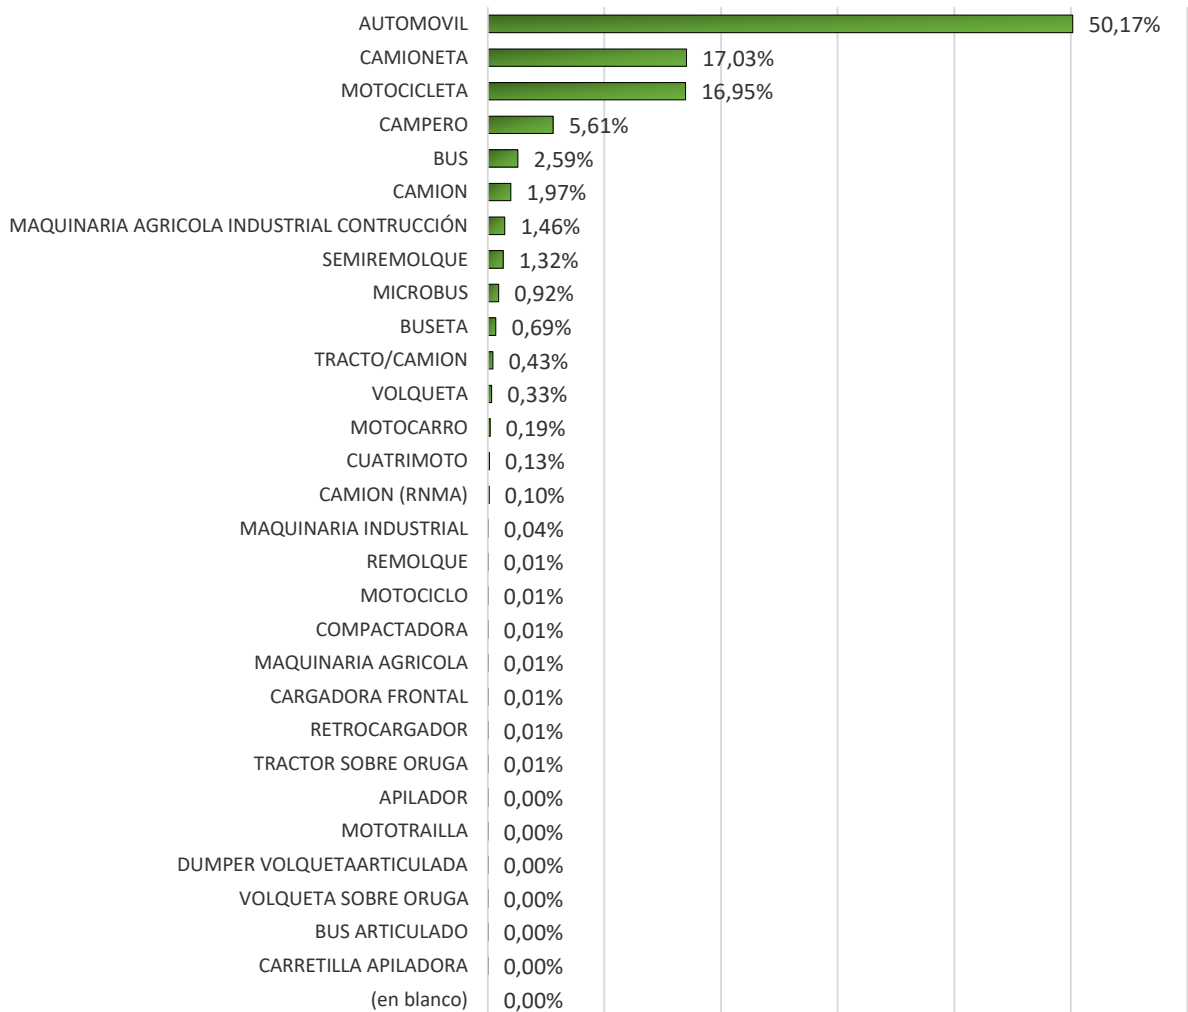

ALCALDÍA DE
BARRANQUILLA

INFORME GENERAL OFICINA DE REGISTRO DE TRÁNSITO

Fecha de Corte Diciembre de 2019

TRÁMITES

Total Trámites Solicitados por Año

Cantidad de Trámites por Mes

Cantidad Trámites por Tipo de Registro

Trámites Solicitados por Tipo de Registro

PARQUE AUTOMOTOR

CLASE	DESCONOCIDO	NO APLICA	OFICIAL	PARTICULAR	PUBLICO	TOTAL GENERAL
AUTOMOVIL	661		57	83215	12959	96892
CAMIONETA	10		220	31931	1926	34087
MOTOCICLETA	1		184	30000		30185
CAMPERO	1		101	10318	14	10434
SEMIREMOLQUE		7409		32		7441
BUS	2		4	48	4795	4849
CAMION			43	1201	2312	3556
MICROBUS			14	238	1381	1633
BUSETA			3	32	1218	1253
TRACTO/CAMION				16	747	763
VOLQUETA			5	136	459	600
EXCAVADORA	10			495		505
MINICARGADOR	8			475		483
RETROEXCAVADORA				468		468
TRACTOR	3			372		375
MOTOCARRO				325		325
MONTACARGAS		1		316		317
CARGADOR	2			272		274
CUATRIMOTO			1	227		228
CAMION (RNMA)				189		189
BULDOZER				170		170
VIBROCOMPACTADORA				132		132
MOTONIVELADORA				108		108
MAQUINARIA INDUSTRIAL	1		6	63		70
REMOLQUE		45				45
COMPACTADORA				27		27
MOTOCICLO				25		25
MINI EXCAVADORA				24		24
RETROCARGADOR				21		21
TRACTOR SOBRE ORUGA				17		17
MAQUINARIA AGRICOLA				17		17
GRUA				17		17
MINI RETROEXCAVADORA				13		13
PAVIMENTADORA				12		12
TALADRO				12		12
CARGADORA FRONTAL				11		11
AUTOHORMIGONERA				11		11
PLATAFORMA DE ELEVACION				10		10
MANIPULADOR TELESCOPICO				8		8
APILADOR				6		6
PERFORADORA				6		6
MOTOTRAILLA				6		6
FRESADORA				4		4
PILOTEADORA				4		4
CAMBIADORA DE RIEL				4		4
COSECHADORA				3		3
APLANADORA				3		3
FINICHER				3		3
CARRETILLA ELEVADORA				3		3
ZANJADORA				2		2
DUMPER VOLQUETAARTICULADA				2		2
CRIBAS				2		2
VOLQUETA SOBRE ORUGA				2		2
RECICLADORA				1		1
TRITURADORA				1		1
DRAGA				1		1
CARRETILLA APILADORA				1		1
TRICIMOTO				1		1
BUS ARTICULADO					1	1
CICLOMOTOR				1		1
Total general	699	7455	638	161060	25812	195664

Porcentaje de Participación por Clase

Porcentaje de Participación

ALCALDÍA DE
BARRANQUILLA