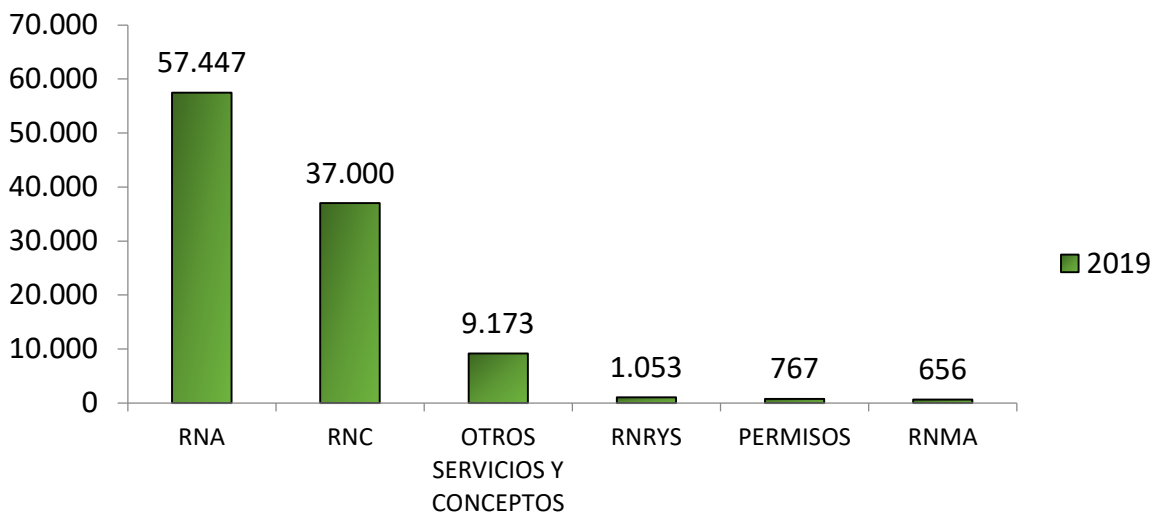

ALCALDÍA DE
BARRANQUILLA

INFORME GENERAL OFICINA DE REGISTRO DE TRÁNSITO

Fecha de Corte Diciembre de 2019

TRÁMITES

Total Trámites Solicitados por Año

Cantidad de Trámites por Mes

Cantidad Trámites por Tipo de Registro

Trámites Solicitados por Tipo de Registro

PARQUE AUTOMOTOR

CLASE	DESCONOCIDO	NO APLICA	OFICIAL	PARTICULAR	PUBLICO	TOTAL GENERAL
AUTOMOVIL	661		57	83215	12959	96892
CAMIONETA	10		220	31931	1926	34087
MOTOCICLETA	1		184	30000		30185
CAMPERO	1		101	10318	14	10434
SEMIREMOLQUE		7409		32		7441
BUS	2		4	48	4795	4849
CAMION			43	1201	2312	3556
MICROBUS			14	238	1381	1633
BUSETA			3	32	1218	1253
TRACTO/CAMION				16	747	763
VOLQUETA			5	136	459	600
EXCAVADORA	10			495		505
MINICARGADOR	8			475		483
RETROEXCAVADORA				468		468
TRACTOR	3			372		375
MOTOCARRO				325		325
MONTACARGAS		1		316		317
CARGADOR	2			272		274
CUATRIMOTO			1	227		228
CAMION (RNMA)				189		189
BULDOZER				170		170
VIBROCOMPACTADORA				132		132
MOTONIVELADORA				108		108
MAQUINARIA INDUSTRIAL	1		6	63		70
REMOLQUE		45				45
COMPACTADORA				27		27
MOTOCICLO				25		25
MINI EXCAVADORA				24		24
RETROCARGADOR				21		21
TRACTOR SOBRE ORUGA				17		17
MAQUINARIA AGRICOLA				17		17
GRUA				17		17
MINI RETROEXCAVADORA				13		13
PAVIMENTADORA				12		12
TALADRO				12		12
CARGADORA FRONTAL				11		11
AUTOHORMIGONERA				11		11
PLATAFORMA DE ELEVACION				10		10
MANIPULADOR TELESCOPICO				8		8
APILADOR				6		6
PERFORADORA				6		6
MOTOTRAILLA				6		6
FRESADORA				4		4
PILOTEADORA				4		4
CAMBIADORA DE RIEL				4		4
COSECHADORA				3		3
APLANADORA				3		3
FINICHER				3		3
CARRETILLA ELEVADORA				3		3
ZANJADORA				2		2
DUMPER VOLQUETAARTICULADA				2		2
CRIBAS				2		2
VOLQUETA SOBRE ORUGA				2		2
RECICLADORA				1		1
TRITURADORA				1		1
DRAGA				1		1
CARRETILLA APILADORA				1		1
TRICIMOTO				1		1
BUS ARTICULADO					1	1
CICLOMOTOR				1		1
Total general	699	7455	638	161060	25812	195664