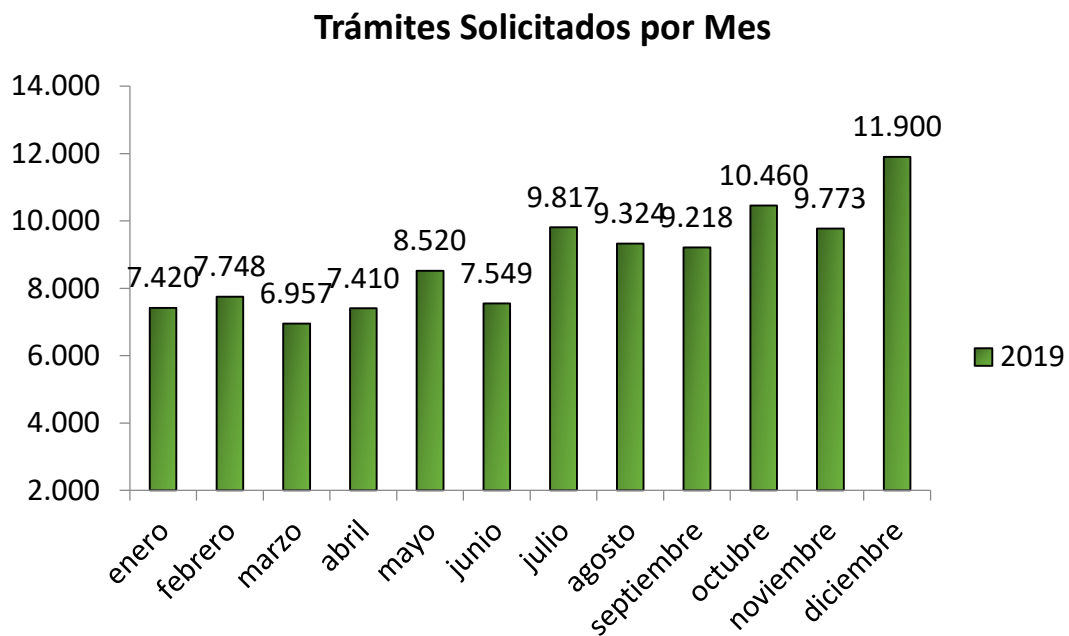

ALCALDÍA DE
BARRANQUILLA

INFORME GENERAL OFICINA DE REGISTRO DE TRÁNSITO

Fecha de Corte Diciembre de 2019

TRÁMITES

Total Trámites Solicitados por Año

Cantidad de Trámites por Mes

Cantidad Trámites por Tipo de Registro

Trámites Solicitados por Tipo de Registro

PARQUE AUTOMOTOR

CLASE	DESCONOCIDO	NO APLICA	OFICIAL	PARTICULAR	PUBLICO	TOTAL GENERAL
AUTOMOVIL	661		57	83215	12959	96892
CAMIONETA	10		220	31931	1926	34087
MOTOCICLETA	1		184	30000		30185
CAMPERO	1		101	10318	14	10434
SEMIREMOLQUE		7409		32		7441
BUS	2		4	48	4795	4849
CAMION			43	1201	2312	3556
MICROBUS			14	238	1381	1633
BUSETA			3	32	1218	1253
TRACTO/CAMION				16	747	763
VOLQUETA			5	136	459	600
EXCAVADORA	10			495		505
MINICARGADOR	8			475		483
RETROEXCAVADORA				468		468
TRACTOR	3			372		375
MOTOCARRO				325		325
MONTACARGAS		1		316		317
CARGADOR	2			272		274
CUATRIMOTO			1	227		228
CAMION (RNMA)				189		189
BULDOZER				170		170
VIBROCOMPACTADORA				132		132
MOTONIVELADORA				108		108
MAQUINARIA INDUSTRIAL	1		6	63		70
REMOLQUE		45				45
COMPACTADORA				27		27
MOTOCICLO				25		25
MINI EXCAVADORA				24		24
RETROCARGADOR				21		21
TRACTOR SOBRE ORUGA				17		17
MAQUINARIA AGRICOLA				17		17
GRUA				17		17
MINI RETROEXCAVADORA				13		13
PAVIMENTADORA				12		12
TALADRO				12		12
CARGADORA FRONTAL				11		11
AUTOHORMIGONERA				11		11
PLATAFORMA DE ELEVACION				10		10
MANIPULADOR TELESCOPICO				8		8
APILADOR				6		6
PERFORADORA				6		6
MOTOTRAILLA				6		6
FRESADORA				4		4
PILOTEADORA				4		4
CAMBIADORA DE RIEL				4		4
COSECHADORA				3		3
APLANADORA				3		3
FINICHER				3		3
CARRETILLA ELEVADORA				3		3
ZANJADORA				2		2
DUMPER VOLQUETAARTICULADA				2		2
CRIBAS				2		2
VOLQUETA SOBRE ORUGA				2		2
RECICLADORA				1		1
TRITURADORA				1		1
DRAGA				1		1
CARRETILLA APILADORA				1		1
TRICIMOTO				1		1
BUS ARTICULADO					1	1
CICLOMOTOR				1		1
Total general	699	7455	638	161060	25812	195664