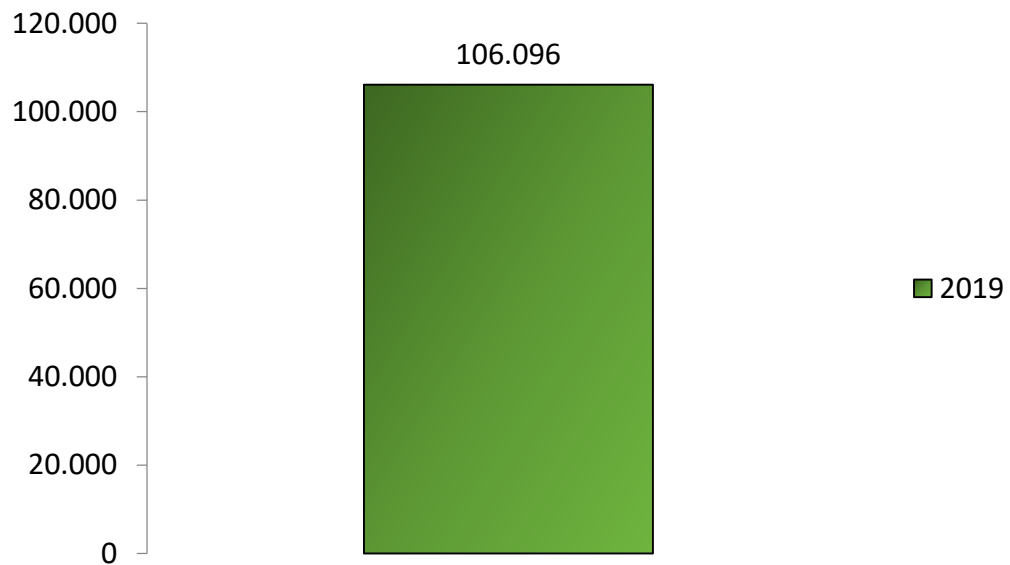

ALCALDÍA DE
BARRANQUILLA

INFORME GENERAL OFICINA DE REGISTRO DE TRÁNSITO

Fecha de Corte Diciembre de 2019

TRÁMITES

Total Trámites Solicitados por Año

Cantidad de Trámites por Mes

Cantidad Trámites por Tipo de Registro