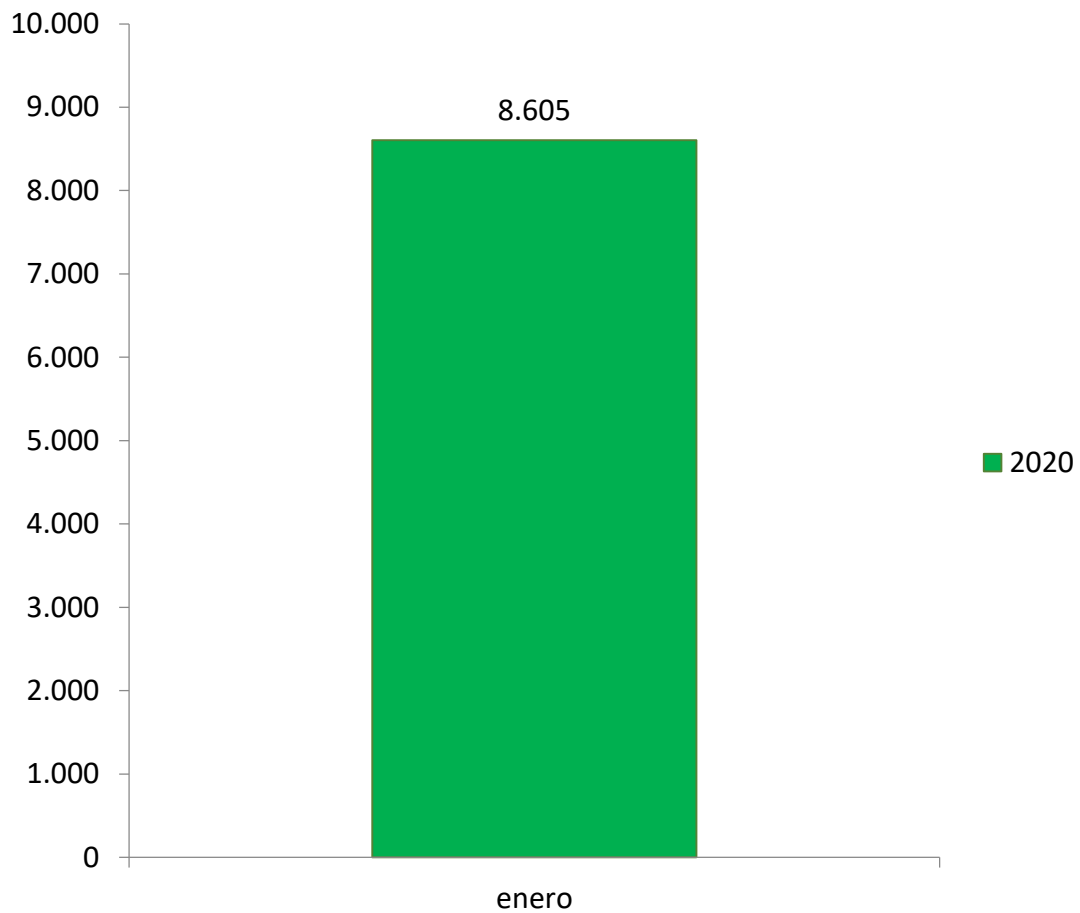

ALCALDÍA DE **BARRANQUILLA**

INFORME GENERAL OFICINA DE REGISTRO DE TRÁNSITO

Fecha de Corte Enero de 2020

TRÁMITES

Total trámites solicitados a corte Enero de 2020

Cantidad de Trámites por Mes

Trámites Solicitados por Mes