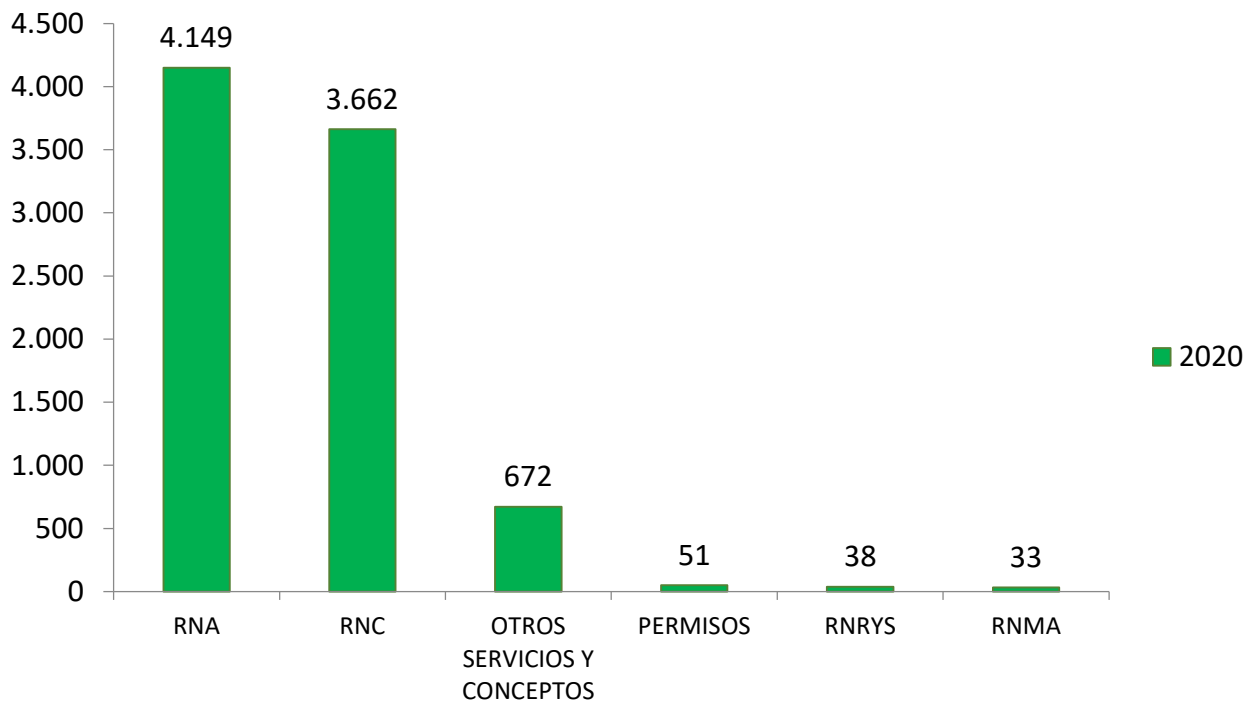

ALCALDÍA DE **BARRANQUILLA**

INFORME GENERAL OFICINA DE REGISTRO DE TRÁNSITO

Fecha de Corte Enero de 2020

TRÁMITES

Total trámites solicitados a corte Enero de 2020

Cantidad de Trámites por Mes

Trámites Solicitados por Mes

Cantidad Trámites por Tipo de Registro

Trámites Solicitados por Tipo de Registro

PARQUE AUTOMOTOR

CLASE	DESCONOCIDO	NO APLICA	OFICIAL	PARTICULAR	PUBLICO	Total general	
AUTOMOVIL	661			57	83215	12959	96892
CAMIONETA	10			220	31931	1926	34087
MOTOCICLETA	1			184	30000		30185
CAMPERO	1			101	10318	14	10434
SEMIREMOLQUE		7409			32		7441
BUS	2			4	48	4795	4849
CAMION				43	1201	2312	3556
MICROBUS				14	238	1381	1633
BUSETA				3	32	1218	1253
TRACTO/CAMION					16	747	763
VOLQUETA				5	136	459	600
EXCAVADORA	10				495		505
MINICARGADOR	8				475		483
RETROEXCAVADORA					468		468
TRACTOR	3				372		375
MOTOCARRO					325		325
MONTACARGAS		1			316		317
CARGADOR	2				272		274
CUATRIMOTO				1	227		228
CAMION (RNMA)					189		189
BULDOZER					170		170
VIBROCOMPACTADORA					132		132
MOTONIVELADORA					108		108
MAQUINARIA INDUSTRIAL	1			6	63		70
REMOLQUE		45					45
COMPACTADORA					27		27
MOTOCICLO					25		25
MINI EXCAVADORA					24		24
RETROCARGADOR					21		21
TRACTOR SOBRE ORUGA					17		17
MAQUINARIA AGRICOLA					17		17
GRUA					17		17
MINI RETROEXCAVADORA					13		13
PAVIMENTADORA					12		12
TALADRO					12		12
CARGADORA FRONTAL					11		11
AUTOHORMIGONERA					11		11
PLATAFORMA DE ELEVACION					10		10
MANIPULADOR TELESCOPICO					8		8
APILADOR					6		6
PERFORADORA					6		6
MOTOTRAILLA					6		6
FRESADORA					4		4
PILOTEADORA					4		4
CAMBIADORA DE RIEL					4		4
COSECHADORA					3		3
APLANADORA					3		3
FINICHER					3		3
CARRETILLA ELEVADORA					3		3
ZANJADORA					2		2
DUMPER VOLQUETAARTICULADA					2		2
CRIBAS					2		2
VOLQUETA SOBRE ORUGA					2		2
RECICLADORA					1		1
TRITURADORA					1		1
DRAGA					1		1
CARRETILLA APILADORA					1		1
TRICIMOTO					1		1
BUS ARTICULADO						1	1
CICLOMOTOR					1		1
Total general	699	7455		638	161060	25812	195664