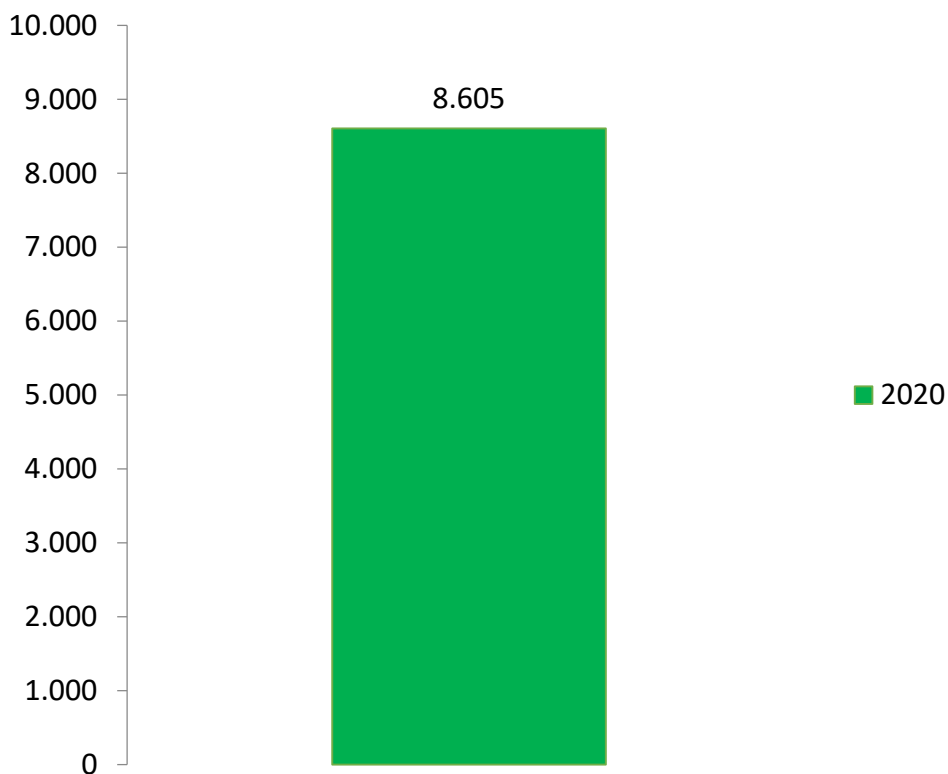

ALCALDÍA DE **BARRANQUILLA**

INFORME GENERAL OFICINA DE REGISTRO DE TRÁNSITO

Fecha de Corte Enero de 2020

TRÁMITES

Total trámites solicitados a corte Enero de 2020

Cantidad de Trámites por Mes

Trámites Solicitados por Mes